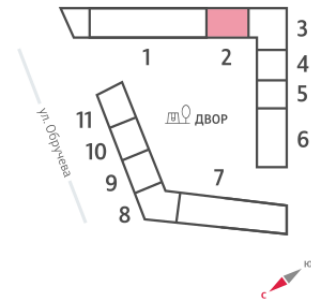

Жилой комплекс «ОБРУЧЕВА 30»

Адрес Коньково, Москва, ул. Обручева, д.30а

корпуса 1-2, этаж 17

1-комнатная евро квартира №842

Общая площадь 37.8 м²

Тип планировки 1eO-4-17

Срок сдачи IV кв. 2026

Класс жилья Бизнес

Без отделки

19 230 069 руб.
спецпредложение

22 231 276 руб.
базовая цена

[Ссылка на квартиру на сайте](#)

1e | 37.80
1eO-4-17

*Данное предложение не является публичной офертой. Информация актуальна на 22.11.2024

Адреса и время работы офисов продаж на сайте lsr.ru в разделе Контакты