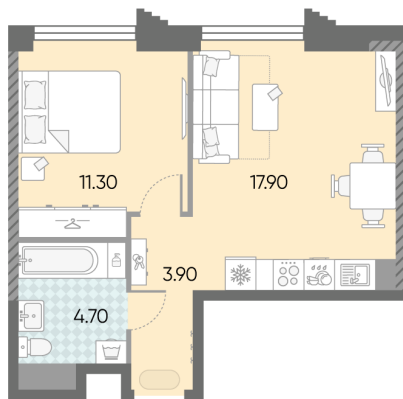

Жилой комплекс «ОБРУЧЕВА 30»

Адрес Коньково, Москва, ул. Обручева, д.30а

корпуса 1-2, этаж 17

1-комнатная евро квартира №842

Общая площадь 37.8 м²

Тип планировки 1eO-4-17

Срок сдачи IV кв. 2026

Класс жилья Бизнес

Без отделки

19 230 069 руб.
спецпредложение

22 231 276 руб.
базовая цена

[Ссылка на квартиру на сайте](#)

1e | 37.80
1eO-4-17