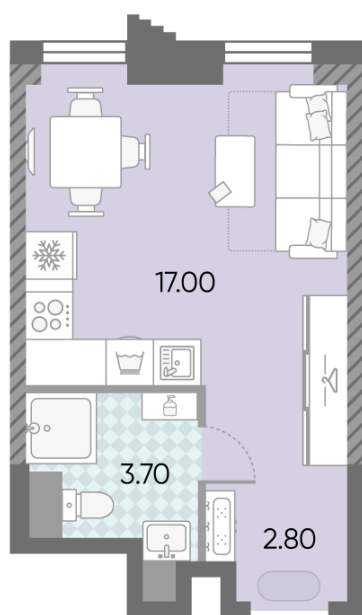

Жилой комплекс «ОБРУЧЕВА 30», корпуса 1-2

Срок сдачи: IV кв. 2026

Адрес: Коньково район, Москва, ул. Обручева, д.30а

Станция метро: Калужская, Воронцовская

Студия №831

Спецпредложение:	13 849 349 руб	Подъезд:	2
Базовая цена:	16 009 022 руб	Этаж:	15
Количество комнат	1	Всего этажей	58
Общая площадь	23.5 м ²	Тип планировки:	StB-113-15
		Отделка:	без отделки

St	23.50
StB-113-15	

Жилой комплекс «ОБРУЧЕВА 30», корпуса 1-2

▼ м ВОРОНЦОВСКАЯ (10 мин. пешком)

▶ м КАЛУЖСКАЯ (5 мин. пешком)

▲ УЛИЦА ОБРУЧЕВА

▼ ЛЕНИНСКИЙ ПРОСПЕКТ

Информация действительна на 12.12.2024

* Данное предложение не является публичной офертой