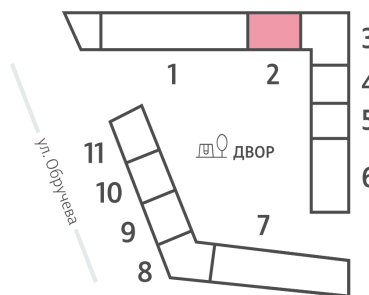

Жилой комплекс «ОБРУЧЕВА 30», корпуса 1-2

Срок сдачи: IV кв. 2026

Адрес: Коньково район, Москва, ул. Обручева, д.30а

Станция метро: Калужская, Воронцовская

Студия №831

Спецпредложение:	13 849 349 руб	Подъезд:	2
Базовая цена:	16 009 022 руб	Этаж:	15
Количество комнат	1	Всего этажей	58
Общая площадь	23.5 м ²	Тип планировки:	StB-113-15
		Отделка:	без отделки

St	23.50
StB-113-15	

Жилой комплекс «ОБРУЧЕВА 30», корпуса 1-2

▼ м ВОРОНЦОВСКАЯ (10 мин. пешком)

▶ м КАЛУЖСКАЯ (5 мин. пешком)

▲ УЛИЦА ОБРУЧЕВА

▼ ЛЕНИНСКИЙ ПРОСПЕКТ

Информация действительна на 12.12.2024

* Данное предложение не является публичной офертой