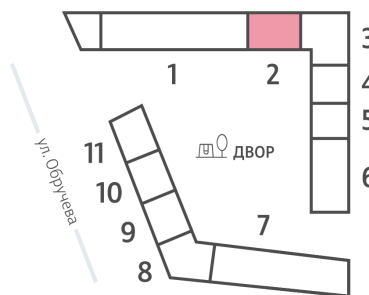

## Жилой комплекс «ОБРУЧЕВА 30», корпуса 1-2

Срок сдачи: IV кв. 2026

Адрес: Коньково район, Москва, ул. Обручева, д.30а

Станция метро: Калужская, Воронцовская

### Студия №826

<b>Спецпредложение:</b>	<b>13 930 659 руб</b>	Подъезд:	2
Базовая цена:	16 103 046 руб	Этаж:	14
Количество комнат	1	Всего этажей	58
Общая площадь	23.5 м <sup>2</sup>	Тип планировки:	StB-111-3-14
		Отделка:	без отделки