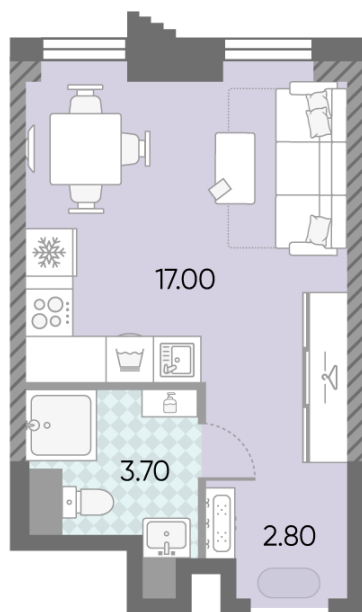

### Студия №826

<b>Спецпредложение:</b>	<b>13 930 659 руб</b>	Подъезд:	2
Базовая цена:	16 103 046 руб	Этаж:	14
Количество комнат	1	Всего этажей	58
Общая площадь	23.5 м <sup>2</sup>	Тип планировки:	StB-111-3-14
		Отделка:	без отделки