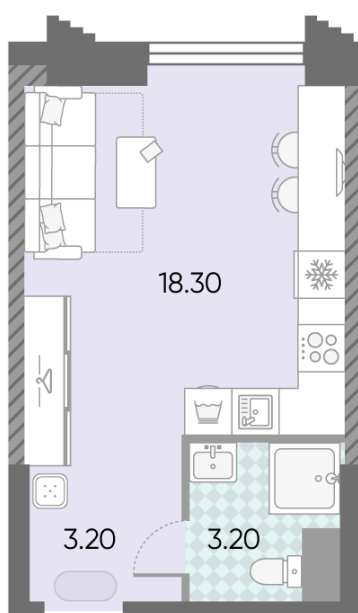

### Студия №817

<b>Спецпредложение:</b>	<b>14 075 789 руб</b>	Подъезд:	2
Базовая цена:	16 270 878 руб	Этаж:	12
Количество комнат	1	Всего этажей	58
Общая площадь	24.7 м <sup>2</sup>	Тип планировки:	StB-112-3-14
		Отделка:	без отделки