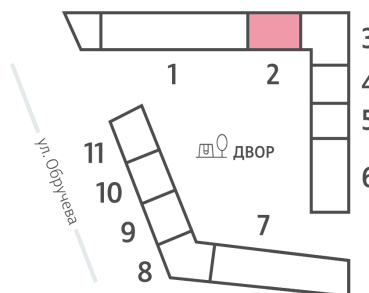

## Жилой комплекс «ОБРУЧЕВА 30», корпуса 1-2

Срок сдачи: IV кв. 2026

Адрес: Коньково район, Москва, ул. Обручева, д.30а

Станция метро: Калужская, Воронцовская

### Студия №817

<b>Спецпредложение:</b>	<b>14 075 789 руб</b>	Подъезд:	2
Базовая цена:	16 270 878 руб	Этаж:	12
Количество комнат	1	Всего этажей	58
Общая площадь	24.7 м <sup>2</sup>	Тип планировки:	StB-112-3-14
		Отделка:	без отделки