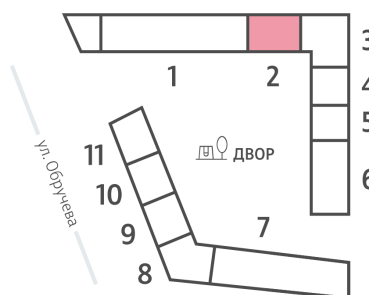

ЖК «ОБРУЧЕВА 30», корпуса 1-2

Срок сдачи: IV кв. 2026

Адрес: Коньково район, Москва, ул. Обручева, д.30а

Станция метро: Калужская, Воронцовская

Студия №802

| | | | |
|-------------------------|-----------------------|-----------------|--------------|
| Спецпредложение: | 14 629 785 руб | Подъезд: | 2 |
| Базовая цена: | 17 877 291 руб | Этаж: | 9 |
| Количество комнат | 1 | Всего этажей | 58 |
| Общая площадь | 24.7 м ² | Тип планировки: | StB-112-3-14 |
| | | Отделка: | без отделки |

| | |
|--------------|-------|
| St | 24.70 |
| StB-112-3-14 | |

ЖК «ОБРУЧЕВА 30», корпуса 1-2

▼ м ВОРОНЦОВСКАЯ (10 мин. пешком)

▼ м КАЛУЖСКАЯ (5 мин. пешком)

▲ УЛИЦА ОБРУЧЕВА

▼ ЛЕНИНСКИЙ ПРОСПЕКТ

Информация действительна на 20.04.2025