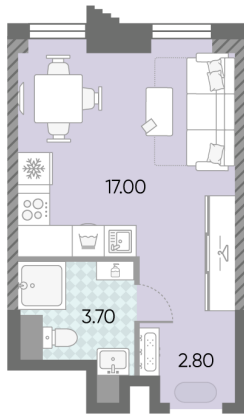

Жилой комплекс «ОБРУЧЕВА 30»

Адрес Коньково, Москва, ул. Обручева, д.30а
корпуса 1-2, этаж 9
Студия №801

Общая площадь 23.5 м²

Тип планировки StB-111-3-14

Срок сдачи IV кв. 2026

Класс жилья Бизнес

Без отделки

12 904 461 руб.
спецпредложение

14 916 366 руб.
базовая цена

[Ссылка на квартиру на сайте](#)

St 23.50
StB-111-3-14