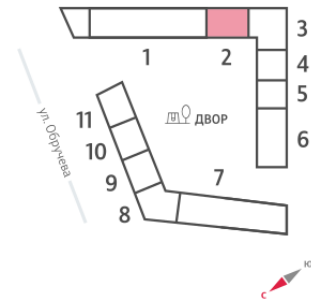

Жилой комплекс «ОБРУЧЕВА 30»

Адрес Коньково, Москва, ул. Обручева, д.30а
корпуса 1-2, этаж 9
Студия №801

Общая площадь 23.5 м²

Тип планировки StB-111-3-14

Срок сдачи IV кв. 2026

Класс жилья Бизнес

Без отделки

12 904 461 руб.
спецпредложение

14 916 366 руб.
базовая цена

[Ссылка на квартиру на сайте](#)

St 23.50
StB-111-3-14

*Данное предложение не является публичной офертой. Информация актуальна на 17.11.2024