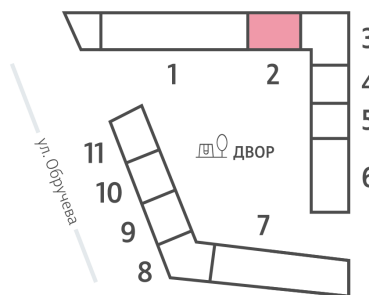

Жилой комплекс «ОБРУЧЕВА 30», корпуса 1-2

Срок сдачи: IV кв. 2026

Адрес: Коньково район, Москва, ул. Обручева, д.30а

Станция метро: Калужская, Воронцовская

Студия №777

Спецпредложение:	13 734 459 руб	Подъезд:	2
Базовая цена:	15 876 172 руб	Этаж:	4
Количество комнат	1	Всего этажей	58
Общая площадь	24.7 м ²	Тип планировки:	StB-112-3-14
		Отделка:	без отделки

St	24.70
StB-112-3-14	

Жилой комплекс «ОБРУЧЕВА 30», корпуса 1-2

▼ м ВОРОНЦОВСКАЯ (10 мин. пешком)

▼ м КАЛУЖСКАЯ (5 мин. пешком)

▲ УЛИЦА ОБРУЧЕВА

▼ ЛЕНИНСКИЙ ПРОСПЕКТ

Информация действительна на 15.12.2024

* Данное предложение не является публичной офертой