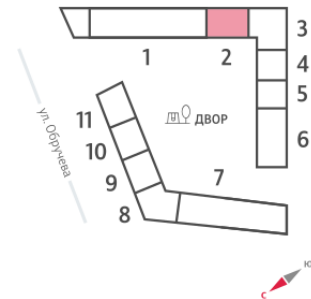

Жилой комплекс «ОБРУЧЕВА 30»

Адрес Коньково, Москва, ул. Обручева, д.30а

корпуса 1-2, этаж 4

1-комнатная евро квартира №775

Общая площадь 37.4 м²

Тип планировки 1eO-2-3-14

Срок сдачи IV кв. 2026

Класс жилья Бизнес

Без отделки

18 086 602 руб.
спецпредложение

20 908 993 руб.

базовая цена

[Ссылка на квартиру на сайте](#)

1e 37.40
1eO-2-3-14