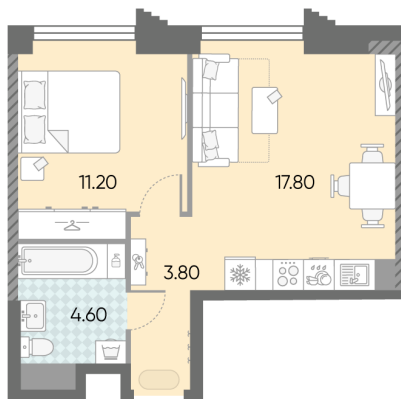

Жилой комплекс «ОБРУЧЕВА 30»

Адрес Коньково, Москва, ул. Обручева, д.30а

корпуса 1-2, этаж 4

1-комнатная евро квартира №775

Общая площадь 37.4 м²

Тип планировки 1eO-2-3-14

Срок сдачи IV кв. 2026

Класс жилья Бизнес

Без отделки

18 086 602 руб.
спецпредложение

20 908 993 руб.

базовая цена

[Ссылка на квартиру на сайте](#)

1e 37.40
1eO-2-3-14