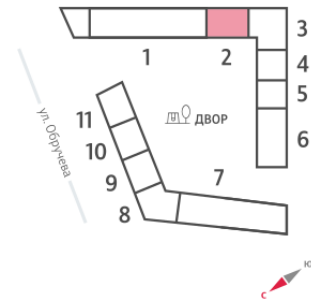

Жилой комплекс «ОБРУЧЕВА 30»

Адрес Коньково, Москва, ул. Обручева, д.30а

корпуса 1-2, этаж 3

Студия №772

Общая площадь 24.7 м²

Тип планировки StB-112-3-14

Срок сдачи IV кв. 2026

Класс жилья Бизнес

Без отделки

12 930 400 руб.
спецпредложение

14 946 365 руб.

базовая цена

[Ссылка на квартиру на сайте](#)

St 24.70
StB-112-3-14