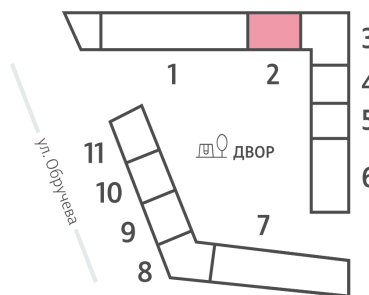

# Жилой комплекс «ОБРУЧЕВА 30», корпуса 1-2

Срок сдачи: IV кв. 2026

Адрес: Коньково район, Москва, ул. Обручева, д.30а

Станция метро: Калужская, Воронцовская

## Студия №767

<b>Спецпредложение:</b>	<b>13 086 084 руб</b>	Подъезд:	2
Базовая цена:	15 126 385 руб	Этаж:	2
Количество комнат	1	Всего этажей	58
Общая площадь	24.3 м <sup>2</sup>	Тип планировки:	StB-110-2
		Отделка:	без отделки