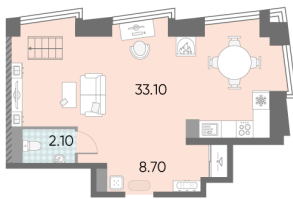

Жилой комплекс «ОБРУЧЕВА 30»

Адрес Коньково район, Москва, ул. Обручева, д.30а

корпуса 1-2, этаж 57

2-комнатная евро квартира №763

Общая площадь 81.8 м²

Тип планировки 2е2LC-1-57-58

Срок сдачи IV кв. 2026

Класс жилья Бизнес

Без отделки

45 367 343 руб.

спецпредложение

52 456 376 руб.

базовая цена

[Ссылка на квартиру на сайте](#)

2е2	81.80
2е2LC-1-57-58