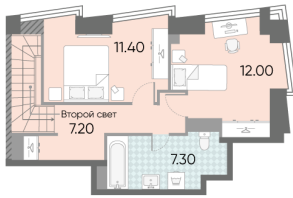

## Жилой комплекс «ОБРУЧЕВА 30»

Адрес Коньково район, Москва, ул. Обручева, д.30а

корпуса 1-2, этаж 57

2-комнатная евро квартира №763

Общая площадь 81.8 м<sup>2</sup>

Тип планировки 2е2LC-1-57-58

Срок сдачи IV кв. 2026

Класс жилья Бизнес

Без отделки

**45 367 343 руб.**

спецпредложение

**52 456 376 руб.**

базовая цена

[Ссылка на квартиру на сайте](#)

2е2	81.80
2е2LC-1-57-58	