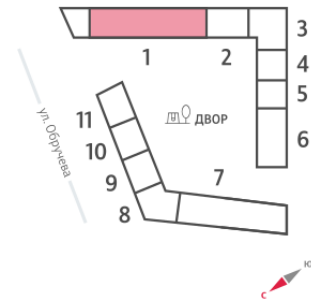

## Жилой комплекс «ОБРУЧЕВА 30»

Адрес Коньково район, Москва, ул. Обручева, д.30а

корпуса 1-2, этаж 57

2-комнатная евро квартира №763

Общая площадь 81.8 м<sup>2</sup>

Тип планировки 2е2LC-1-57-58

Срок сдачи IV кв. 2026

Двухуровневая

\*Данное предложение не является публичной офертой. Информация актуальна на 05.12.2024

▲ м ВОРОНЦОВСКАЯ (10 мин. пешком)

◀ м КАЛУЖСКАЯ (5 мин. пешком)

▲ УЛИЦА ОБРУЧЕВА

▼ ЛЕНИНСКИЙ ПРОСПЕКТ

ДВОР