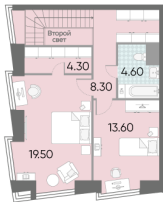

Жилой комплекс «ОБРУЧЕВА 30»

Адрес Коньково район, Москва, ул. Обручева, д.30а

корпуса 1-2, этаж 57

3-комнатная евро квартира №759

Общая площадь 107.3 м²

Тип планировки 3е2LA-1-57-58

Срок сдачи IV кв. 2026

Класс жилья Бизнес

Без отделки

70 710 700 руб.
спецпредложение

81 763 351 руб.

базовая цена

[Ссылка на квартиру на сайте](#)

3е2 107.30
3е2LA-1-57-58

Гардеробная

Двухуровневая