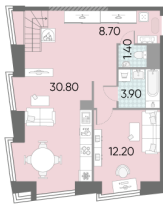

Жилой комплекс «ОБРУЧЕВА 30»

Адрес Коньково район, Москва, ул. Обручева, д.30а

корпуса 1-2, этаж 57

3-комнатная евро квартира №759

Общая площадь 107.3 м²

Тип планировки 3е2LA-1-57-58

Срок сдачи IV кв. 2026

Класс жилья Бизнес

Без отделки

70 710 700 руб.
спецпредложение

81 763 351 руб.

базовая цена

[Ссылка на квартиру на сайте](#)

3е2 107.30
3е2LA-1-57-58

Гардеробная

Двухуровневая