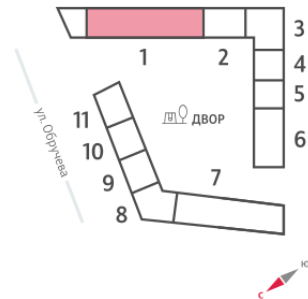

Жилой комплекс «ОБРУЧЕВА 30»

Адрес Коньково район, Москва, ул. Обручева, д.30а

корпуса 1-2, этаж 57

3-комнатная евро квартира №759

Общая площадь 107.3 м²

Тип планировки 3е2LA-1-57-58

Срок сдачи IV кв. 2026

Класс жилья Бизнес

Без отделки

70 710 700 руб.
спецпредложение

81 763 351 руб.

базовая цена

[Ссылка на квартиру на сайте](#)

3е2 107.30
3е2LA-1-57-58

Гардеробная

Двухуровневая