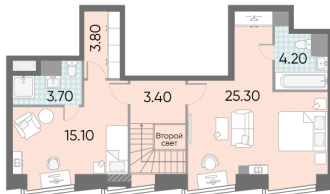

Жилой комплекс «ОБРУЧЕВА 30»

Адрес Коньково район, Москва, ул. Обручева, д.30а

корпуса 1-2, этаж 57

2-комнатная евро квартира №757

Общая площадь 94.1 м²

Тип планировки 2e2LA-1-57-58

Срок сдачи IV кв. 2026

Класс жилья Бизнес

Без отделки

51 735 897 руб.
спецпредложение

59 820 969 руб.
базовая цена

[Ссылка на квартиру на сайте](#)

2e2 94.10
2e2LA-1-57-58

Гардеробная

Двухуровневая

▲ м ВОРОНЦОВСКАЯ (10 мин. пешком)