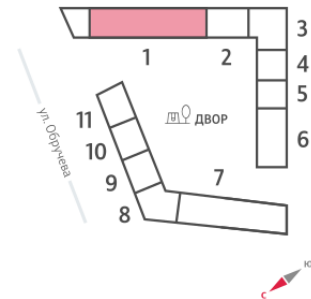

Жилой комплекс «ОБРУЧЕВА 30»

Адрес Коньково район, Москва, ул. Обручева, д.30а

корпуса 1-2, этаж 57

2-комнатная евро квартира №757

Общая площадь 94.1 м²

Тип планировки 2e2LA-1-57-58

Срок сдачи IV кв. 2026

Класс жилья Бизнес

Без отделки

51 735 897 руб.
спецпредложение

59 820 969 руб.
базовая цена

[Ссылка на квартиру на сайте](#)

2e2 94.10
2e2LA-1-57-58

Гардеробная

Двухуровневая

▲ м ВОРОНЦОВСКАЯ (10 мин. пешком)