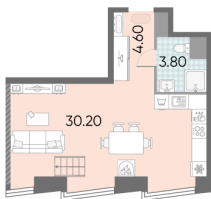

Жилой комплекс «ОБРУЧЕВА 30»

Адрес Коньково район, Москва, ул. Обручева, д.30а

корпуса 1-2, этаж 57

2-комнатная евро квартира №757

Общая площадь 94.1 м²

Тип планировки 2e2LA-1-57-58

Срок сдачи IV кв. 2026

Класс жилья Бизнес

Без отделки

51 735 897 руб.
спецпредложение

59 820 969 руб.
базовая цена

[Ссылка на квартиру на сайте](#)

2e2 94.10
2e2LA-1-57-58

Гардеробная

Двухуровневая

▲ м ВОРОНЦОВСКАЯ (10 мин. пешком)