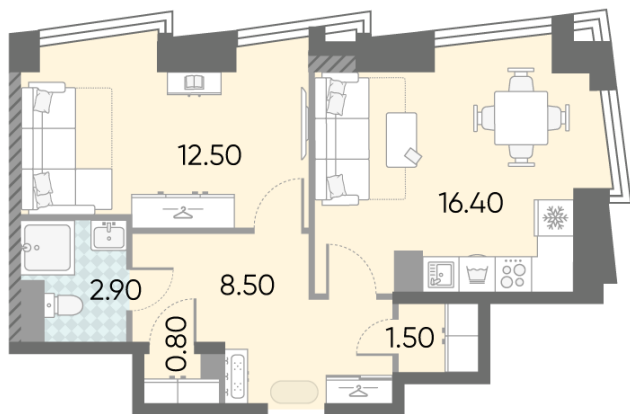

### 1-комнатная евро квартира №740

|                         |                       |                 |              |
|-------------------------|-----------------------|-----------------|--------------|
| <b>Спецпредложение:</b> | <b>23 559 376 руб</b> | Подъезд:        | 1            |
| Базовая цена:           | 27 237 673 руб        | Этаж:           | 54           |
| Количество комнат       | 1                     | Всего этажей    | 58           |
| Общая площадь           | 42.6 м <sup>2</sup>   | Тип планировки: | 1еС-11-48-55 |
|                         |                       | Отделка:        | без отделки  |

Европланировка

Гардеробная

1е 42.60  
1еС-11-48-55