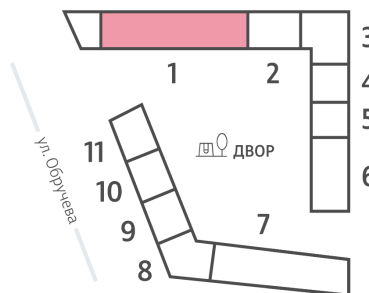

## Жилой комплекс «ОБРУЧЕВА 30», корпуса 1-2

Срок сдачи: IV кв. 2026

Адрес: Коньково район, Москва, ул. Обручева, д.30а

Станция метро: Калужская, Воронцовская

### 1-комнатная евро квартира №740

|                         |                       |                 |              |
|-------------------------|-----------------------|-----------------|--------------|
| <b>Спецпредложение:</b> | <b>23 559 376 руб</b> | Подъезд:        | 1            |
| Базовая цена:           | 27 237 673 руб        | Этаж:           | 54           |
| Количество комнат       | 1                     | Всего этажей    | 58           |
| Общая площадь           | 42.6 м <sup>2</sup>   | Тип планировки: | 1еС-11-48-55 |
|                         |                       | Отделка:        | без отделки  |

Европланировка

Гардеробная

1е 42.60  
1еС-11-48-55