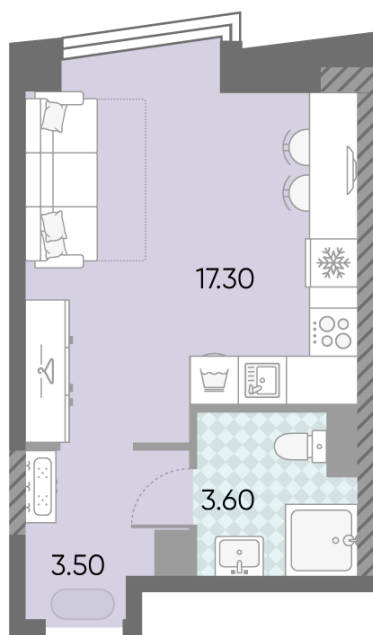

### Студия №737

<b>Спецпредложение:</b>	<b>16 073 378 руб</b>	Подъезд:	1
Базовая цена:	18 580 868 руб	Этаж:	54
Количество комнат	1	Всего этажей	58
Общая площадь	24.4 м <sup>2</sup>	Тип планировки:	StB-105-48-55
		Отделка:	без отделки