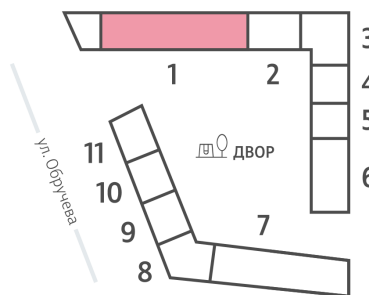

## Жилой комплекс «ОБРУЧЕВА 30», корпуса 1-2

Срок сдачи: IV кв. 2026

Адрес: Коньково район, Москва, ул. Обручева, д.30а

Станция метро: Калужская, Воронцовская

### Студия №737

<b>Спецпредложение:</b>	<b>16 073 378 руб</b>	Подъезд:	1
Базовая цена:	18 580 868 руб	Этаж:	54
Количество комнат	1	Всего этажей	58
Общая площадь	24.4 м <sup>2</sup>	Тип планировки:	StB-105-48-55
		Отделка:	без отделки