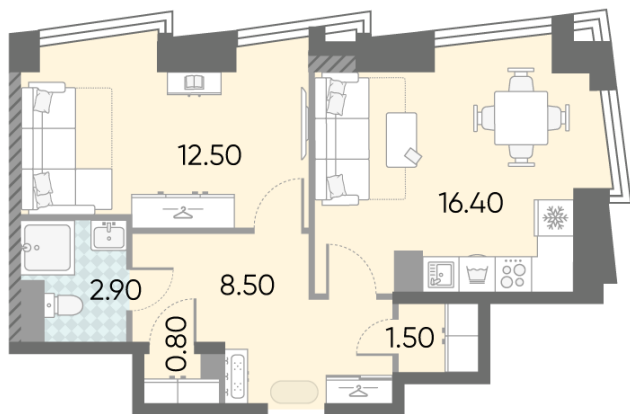

### 1-комнатная евро квартира №732

<b>Спецпредложение:</b>	<b>23 475 795 руб</b>	Подъезд:	1
Базовая цена:	27 141 013 руб	Этаж:	53
Количество комнат	1	Всего этажей	58
Общая площадь	42.6 м <sup>2</sup>	Тип планировки:	1еС-11-48-55
		Отделка:	без отделки

Европланировка

Гардеробная

1е 42.60  
1еС-11-48-55