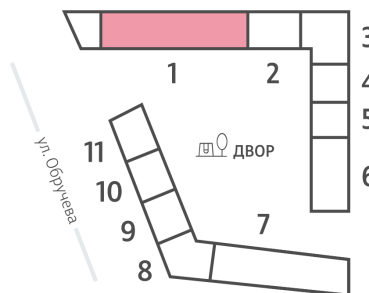

## Жилой комплекс «ОБРУЧЕВА 30», корпуса 1-2

Срок сдачи: IV кв. 2026

Адрес: Коньково район, Москва, ул. Обручева, д.30а

Станция метро: Калужская, Воронцовская

### 1-комнатная евро квартира №732

<b>Спецпредложение:</b>	<b>23 475 795 руб</b>	Подъезд:	1
Базовая цена:	27 141 013 руб	Этаж:	53
Количество комнат	1	Всего этажей	58
Общая площадь	42.6 м <sup>2</sup>	Тип планировки:	1еС-11-48-55
		Отделка:	без отделки

Европланировка

Гардеробная

1е 42.60  
1еС-11-48-55