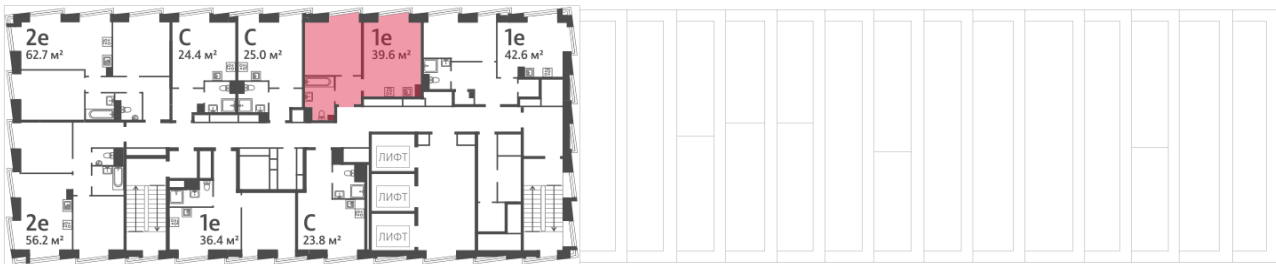

Жилой комплекс «ОБРУЧЕВА 30», корпуса 1-2

Срок сдачи: IV кв. 2026

Адрес: Коньково район, Москва, ул. Обручева, д.30а

Станция метро: Калужская, Воронцовская

1-комнатная евро квартира №731

Спецпредложение:	22 317 926 руб	Подъезд:	1
Базовая цена:	25 802 053 руб	Этаж:	53
Количество комнат	1	Всего этажей	58
Общая площадь	39.6 м ²	Тип планировки:	1еА-33-48-55
		Отделка:	без отделки

Европланировка

Жилой комплекс «ОБРУЧЕВА 30», корпуса 1-2

▲ м ВОРОНЦОВСКАЯ (10 мин. пешком)

◀ м КАЛУЖСКАЯ (5 мин. пешком)

▲ УЛИЦА ОБРУЧЕВА

▼ ЛЕНИНСКИЙ ПРОСПЕКТ

🏠 ДВОР

Информация действительна на 12.12.2024