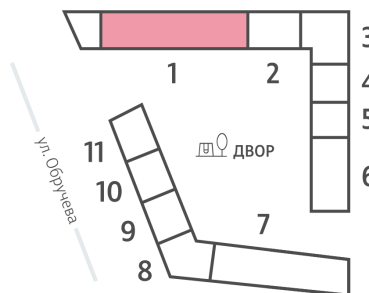

Жилой комплекс «ОБРУЧЕВА 30», корпуса 1-2

Срок сдачи: IV кв. 2026

Адрес: Коньково район, Москва, ул. Обручева, д.30а

Станция метро: Калужская, Воронцовская

1-комнатная евро квартира №731

Спецпредложение:	22 317 926 руб	Подъезд:	1
Базовая цена:	25 802 053 руб	Этаж:	53
Количество комнат	1	Всего этажей	58
Общая площадь	39.6 м ²	Тип планировки:	1еА-33-48-55
		Отделка:	без отделки

Европланировка

Жилой комплекс «ОБРУЧЕВА 30», корпуса 1-2

▲ м ВОРОНЦОВСКАЯ (10 мин. пешком)

◀ м КАЛУЖСКАЯ (5 мин. пешком)

▲ УЛИЦА ОБРУЧЕВА

▼ ЛЕНИНСКИЙ ПРОСПЕКТ

🏠 ДВОР

Информация действительна на 12.12.2024