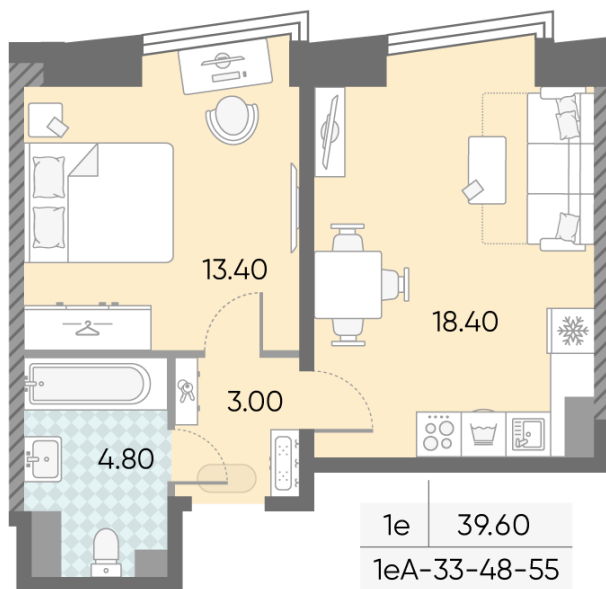

Жилой комплекс «ОБРУЧЕВА 30», корпуса 1-2

Срок сдачи: IV кв. 2026

Адрес: Коньково район, Москва, ул. Обручева, д.30а

Станция метро: Калужская, Воронцовская

1-комнатная евро квартира №731

Спецпредложение:	22 317 926 руб	Подъезд:	1
Базовая цена:	25 802 053 руб	Этаж:	53
Количество комнат	1	Всего этажей	58
Общая площадь	39.6 м ²	Тип планировки:	1еА-33-48-55
		Отделка:	без отделки

Европланировка

Жилой комплекс «ОБРУЧЕВА 30», корпуса 1-2

▲ м ВОРОНЦОВСКАЯ (10 мин. пешком)

◀ м КАЛУЖСКАЯ (5 мин. пешком)

▲ УЛИЦА ОБРУЧЕВА

▼ ЛЕНИНСКИЙ ПРОСПЕКТ

🏠 ДВОР

Информация действительна на 12.12.2024