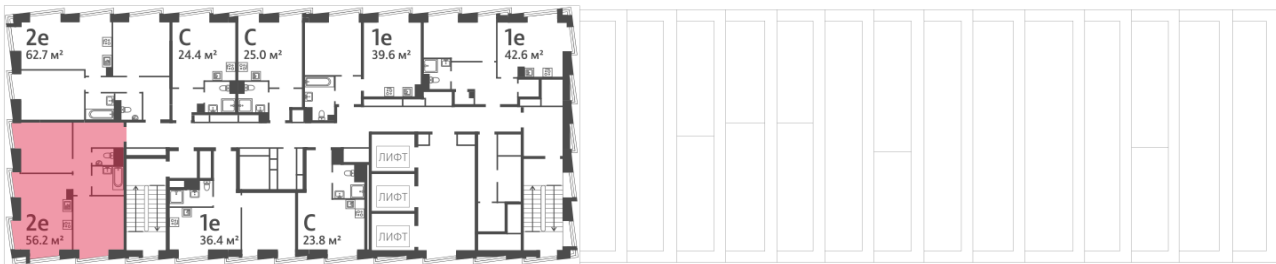

Жилой комплекс «ОБРУЧЕВА 30», корпуса 1-2

Срок сдачи: IV кв. 2026

Адрес: Коньково район, Москва, ул. Обручева, д.30а

Станция метро: Калужская, Воронцовская

2-комнатная евро квартира №727

| | | | |
|-------------------------|-----------------------|-----------------|--------------|
| Спецпредложение: | 29 969 549 руб | Подъезд: | 1 |
| Базовая цена: | 34 650 391 руб | Этаж: | 53 |
| Количество комнат | 2 | Всего этажей | 58 |
| Общая площадь | 56.2 м ² | Тип планировки: | 2еА-69-48-55 |
| | | Отделка: | без отделки |

Европланировка

Жилой комплекс «ОБРУЧЕВА 30», корпуса 1-2

▲ м ВОРОНЦОВСКАЯ (10 мин. пешком)

◀ м КАЛУЖСКАЯ (5 мин. пешком)

▲ УЛИЦА ОБРУЧЕВА

▼ ЛЕНИНСКИЙ ПРОСПЕКТ

🏡 ДВОР

Информация действительна на 13.12.2024