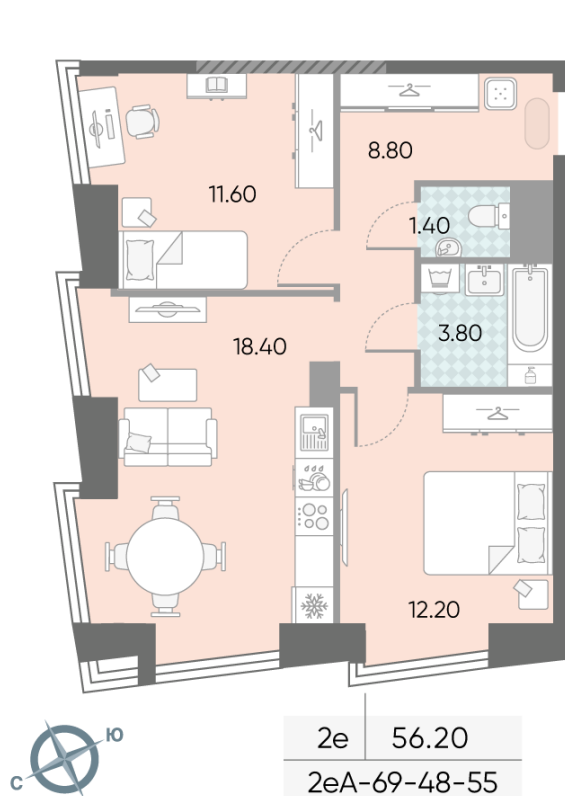

Жилой комплекс «ОБРУЧЕВА 30», корпуса 1-2

Срок сдачи: IV кв. 2026

Адрес: Коньково район, Москва, ул. Обручева, д.30а

Станция метро: Калужская, Воронцовская

2-комнатная евро квартира №727

| | | | |
|-------------------------|-----------------------|-----------------|--------------|
| Спецпредложение: | 29 969 549 руб | Подъезд: | 1 |
| Базовая цена: | 34 650 391 руб | Этаж: | 53 |
| Количество комнат | 2 | Всего этажей | 58 |
| Общая площадь | 56.2 м ² | Тип планировки: | 2еА-69-48-55 |
| | | Отделка: | без отделки |

Европланировка

Жилой комплекс «ОБРУЧЕВА 30», корпуса 1-2

▲ м ВОРОНЦОВСКАЯ (10 мин. пешком)

◀ м КАЛУЖСКАЯ (5 мин. пешком)

▲ УЛИЦА ОБРУЧЕВА

▼ ЛЕНИНСКИЙ ПРОСПЕКТ

🏡 ДВОР

Информация действительна на 13.12.2024