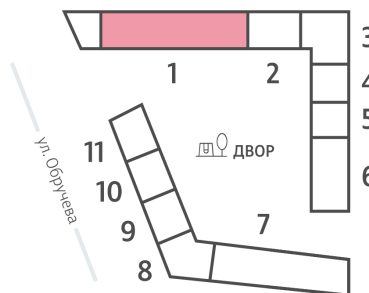

Жилой комплекс «ОБРУЧЕВА 30», корпуса 1-2

Срок сдачи: IV кв. 2026

Адрес: Коньково район, Москва, ул. Обручева, д.30а

Станция метро: Калужская, Воронцовская

2-комнатная евро квартира №727

| | | | |
|-------------------------|-----------------------|-----------------|--------------|
| Спецпредложение: | 29 969 549 руб | Подъезд: | 1 |
| Базовая цена: | 34 650 391 руб | Этаж: | 53 |
| Количество комнат | 2 | Всего этажей | 58 |
| Общая площадь | 56.2 м ² | Тип планировки: | 2еА-69-48-55 |
| | | Отделка: | без отделки |

Европланировка

Жилой комплекс «ОБРУЧЕВА 30», корпуса 1-2

▲ м ВОРОНЦОВСКАЯ (10 мин. пешком)

◀ м КАЛУЖСКАЯ (5 мин. пешком)

▲ УЛИЦА ОБРУЧЕВА

▼ ЛЕНИНСКИЙ ПРОСПЕКТ

🏡 ДВОР

Информация действительна на 13.12.2024