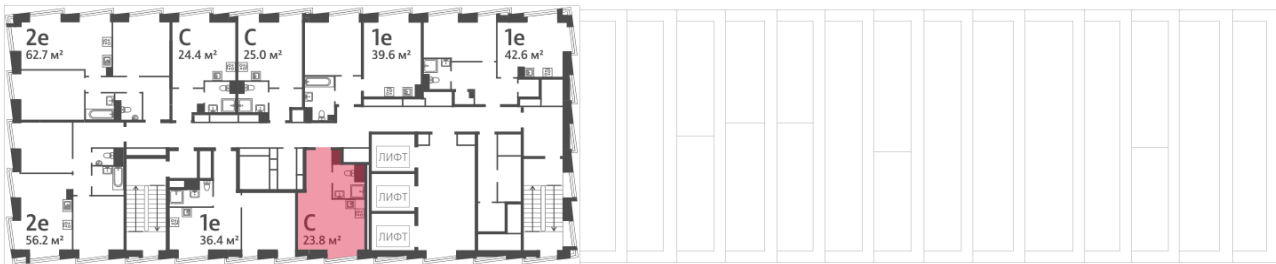

Жилой комплекс «ОБРУЧЕВА 30», корпуса 1-2

Срок сдачи: IV кв. 2026

Адрес: Коньково район, Москва, ул. Обручева, д.30а

Станция метро: Калужская, Воронцовская

Студия №725

Спецпредложение:	15 982 437 руб	Подъезд:	1
Базовая цена:	18 475 702 руб	Этаж:	53
Количество комнат	1	Всего этажей	58
Общая площадь	23.8 м ²	Тип планировки:	StA-32-48-55
		Отделка:	без отделки

St 23.80
StA-32-48-55

Жилой комплекс «ОБРУЧЕВА 30», корпуса 1-2

▲ м ВОРОНЦОВСКАЯ (10 мин. пешком)

◀ м КАЛУЖСКАЯ (5 мин. пешком)

▲ УЛИЦА ОБРУЧЕВА

▼ ЛЕНИНСКИЙ ПРОСПЕКТ

🏠 ДВОР

Информация действительна на 15.12.2024