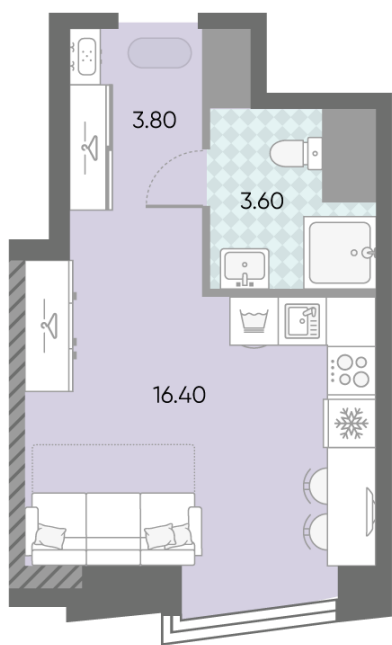

Жилой комплекс «ОБРУЧЕВА 30», корпуса 1-2

Срок сдачи: IV кв. 2026

Адрес: Коньково район, Москва, ул. Обручева, д.30а

Станция метро: Калужская, Воронцовская

Студия №725

Спецпредложение:	15 982 437 руб	Подъезд:	1
Базовая цена:	18 475 702 руб	Этаж:	53
Количество комнат	1	Всего этажей	58
Общая площадь	23.8 м ²	Тип планировки:	StA-32-48-55
		Отделка:	без отделки

St 23.80
StA-32-48-55

Жилой комплекс «ОБРУЧЕВА 30», корпуса 1-2

▲ м ВОРОНЦОВСКАЯ (10 мин. пешком)

◀ м КАЛУЖСКАЯ (5 мин. пешком)

▲ УЛИЦА ОБРУЧЕВА

▼ ЛЕНИНСКИЙ ПРОСПЕКТ

🏠 ДВОР

Информация действительна на 15.12.2024