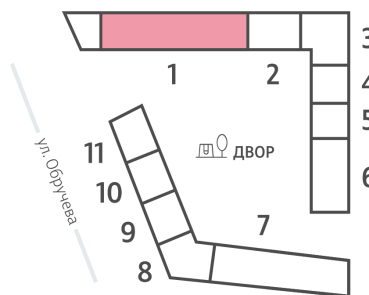

Жилой комплекс «ОБРУЧЕВА 30», корпуса 1-2

Срок сдачи: IV кв. 2026

Адрес: Коньково район, Москва, ул. Обручева, д.30а

Станция метро: Калужская, Воронцовская

Студия №725

Спецпредложение:	15 982 437 руб	Подъезд:	1
Базовая цена:	18 475 702 руб	Этаж:	53
Количество комнат	1	Всего этажей	58
Общая площадь	23.8 м ²	Тип планировки:	StA-32-48-55
		Отделка:	без отделки

St 23.80
StA-32-48-55

Жилой комплекс «ОБРУЧЕВА 30», корпуса 1-2

▲ м ВОРОНЦОВСКАЯ (10 мин. пешком)

◀ м КАЛУЖСКАЯ (5 мин. пешком)

▲ УЛИЦА ОБРУЧЕВА

▼ ЛЕНИНСКИЙ ПРОСПЕКТ

🏠 ДВОР

Информация действительна на 15.12.2024