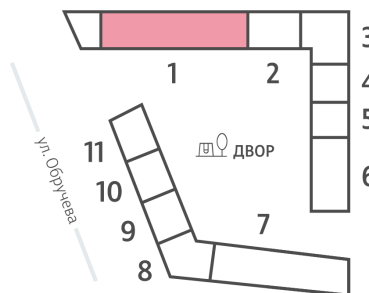

## Жилой комплекс «ОБРУЧЕВА 30», корпуса 1-2

Срок сдачи: IV кв. 2026

Адрес: Коньково район, Москва, ул. Обручева, д.30а

Станция метро: Калужская, Воронцовская

### 1-комнатная евро квартира №723

<b>Спецпредложение:</b>	<b>22 240 152 руб</b>	Подъезд:	1
Базовая цена:	25 712 161 руб	Этаж:	52
Количество комнат	1	Всего этажей	58
Общая площадь	39.6 м <sup>2</sup>	Тип планировки:	1еА-33-48-55
		Отделка:	без отделки

# Жилой комплекс «ОБРУЧЕВА 30», корпуса 1-2

▲ м ВОРОНЦОВСКАЯ (10 мин. пешком)

◀ м КАЛУЖСКАЯ (5 мин. пешком)

▲ УЛИЦА ОБРУЧЕВА

▼ ЛЕНИНСКИЙ ПРОСПЕКТ

🏠 ДВОР

Информация действительна на 14.12.2024

\* Данное предложение не является публичной офертой