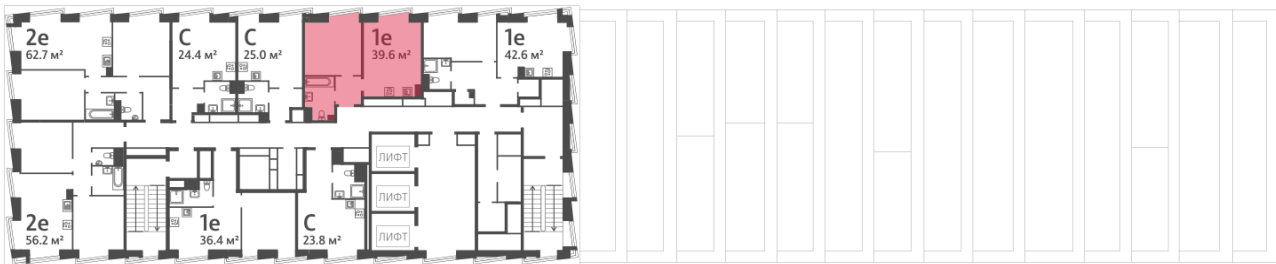

Жилой комплекс «ОБРУЧЕВА 30», корпуса 1-2

▲ м ВОРОНЦОВСКАЯ (10 мин. пешком)

◀ м КАЛУЖСКАЯ (5 мин. пешком)

▲ УЛИЦА ОБРУЧЕВА

▼ ЛЕНИНСКИЙ ПРОСПЕКТ

🏠 ДВОР