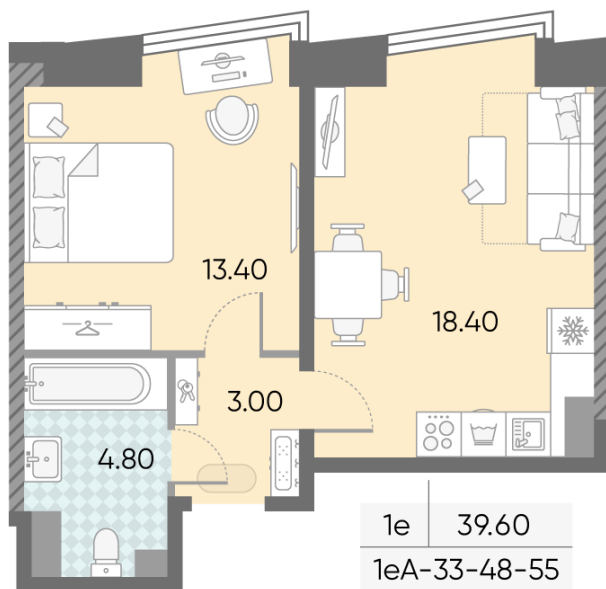

Жилой комплекс «ОБРУЧЕВА 30», корпуса 1-2

Срок сдачи: IV кв. 2026

Адрес: Коньково район, Москва, ул. Обручева, д.30а

Станция метро: Калужская, Воронцовская

1-комнатная евро квартира №723

Спецпредложение:	22 240 152 руб	Подъезд:	1
Базовая цена:	25 712 161 руб	Этаж:	52
Количество комнат	1	Всего этажей	58
Общая площадь	39.6 м²	Тип планировки:	1еА-33-48-55
		Отделка:	без отделки

Европланировка