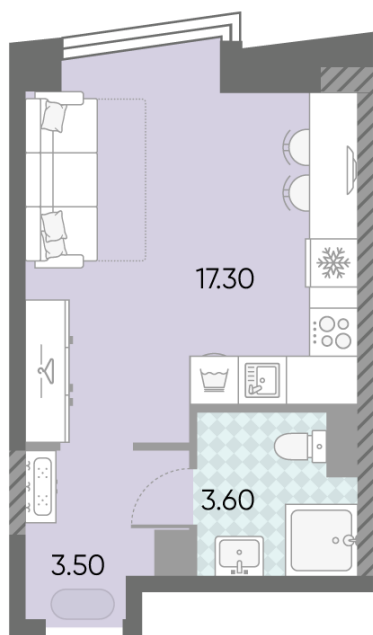

Жилой комплекс «ОБРУЧЕВА 30», корпуса 1-2

Срок сдачи: IV кв. 2026

Адрес: Коньково район, Москва, ул. Обручева, д.30а

Станция метро: Калужская, Воронцовская

Студия №721

Спецпредложение:	15 797 975 руб	Подъезд:	1
Базовая цена:	18 262 424 руб	Этаж:	52
Количество комнат	1	Всего этажей	58
Общая площадь	24.4 м ²	Тип планировки:	StB-105-48-55
		Отделка:	без отделки

St 24.40
StB-105-48-55

Жилой комплекс «ОБРУЧЕВА 30», корпуса 1-2

▲ м ВОРОНЦОВСКАЯ (10 мин. пешком)

◀ м КАЛУЖСКАЯ (5 мин. пешком)

▲ УЛИЦА ОБРУЧЕВА

▼ ЛЕНИНСКИЙ ПРОСПЕКТ

🏡 ДВОР

Информация действительна на 13.12.2024