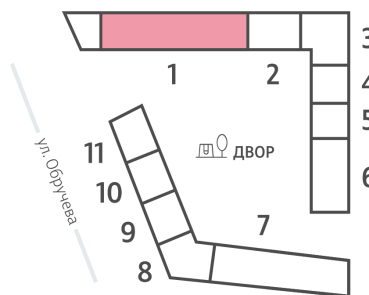

Жилой комплекс «ОБРУЧЕВА 30», корпуса 1-2

Срок сдачи: IV кв. 2026

Адрес: Коньково район, Москва, ул. Обручева, д.30а

Станция метро: Калужская, Воронцовская

Студия №721

Спецпредложение:	15 797 975 руб	Подъезд:	1
Базовая цена:	18 262 424 руб	Этаж:	52
Количество комнат	1	Всего этажей	58
Общая площадь	24.4 м ²	Тип планировки:	StB-105-48-55
		Отделка:	без отделки

St 24.40
StB-105-48-55

Жилой комплекс «ОБРУЧЕВА 30», корпуса 1-2

▲ м ВОРОНЦОВСКАЯ (10 мин. пешком)

◀ м КАЛУЖСКАЯ (5 мин. пешком)

▲ УЛИЦА ОБРУЧЕВА

▼ ЛЕНИНСКИЙ ПРОСПЕКТ

🏡 ДВОР

Информация действительна на 13.12.2024