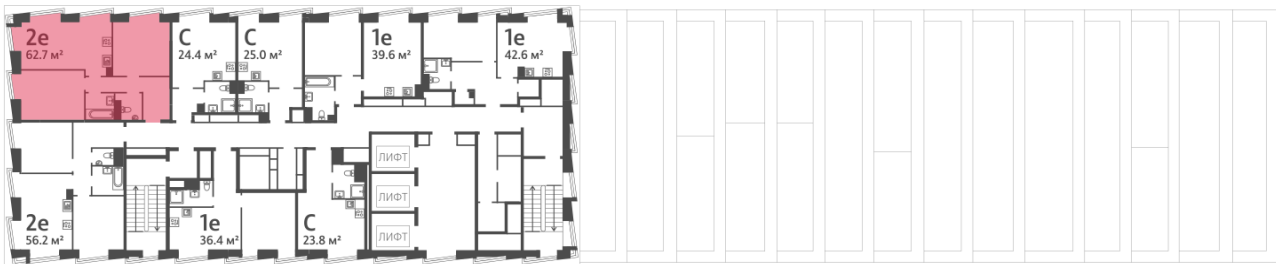

Жилой комплекс «ОБРУЧЕВА 30», корпуса 1-2

Срок сдачи: IV кв. 2026

Адрес: Коньково район, Москва, ул. Обручева, д.30а

Станция метро: Калужская, Воронцовская

2-комнатная евро квартира №720

Спецпредложение:	31 400 975 руб	Подъезд:	1
Базовая цена:	36 305 682 руб	Этаж:	52
Количество комнат	2	Всего этажей	58
Общая площадь	62.7 м ²	Тип планировки:	2еА-70-48-55
		Отделка:	без отделки

Европланировка

2е 62.70
2еА-70-48-55

Жилой комплекс «ОБРУЧЕВА 30», корпуса 1-2

▲ м ВОРОНЦОВСКАЯ (10 мин. пешком)

◀ м КАЛУЖСКАЯ (5 мин. пешком)

▲ УЛИЦА ОБРУЧЕВА

▼ ЛЕНИНСКИЙ ПРОСПЕКТ

🏡 ДВОР