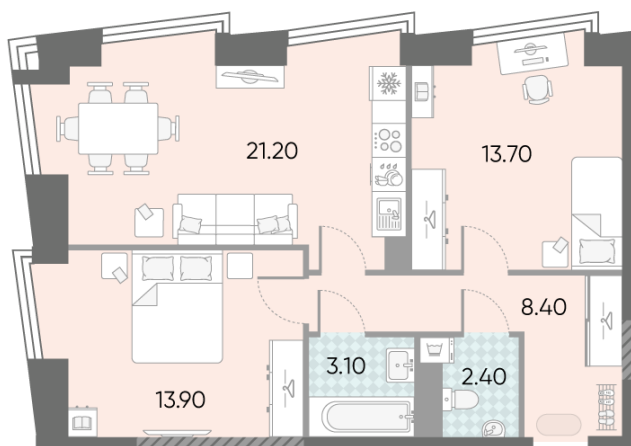

Жилой комплекс «ОБРУЧЕВА 30», корпуса 1-2

Срок сдачи: IV кв. 2026

Адрес: Коньково район, Москва, ул. Обручева, д.30а

Станция метро: Калужская, Воронцовская

2-комнатная евро квартира №720

Спецпредложение:	31 400 975 руб	Подъезд:	1
Базовая цена:	36 305 682 руб	Этаж:	52
Количество комнат	2	Всего этажей	58
Общая площадь	62.7 м ²	Тип планировки:	2еА-70-48-55
		Отделка:	без отделки

Европланировка

2е 62.70
2еА-70-48-55

Жилой комплекс «ОБРУЧЕВА 30», корпуса 1-2

▲ м ВОРОНЦОВСКАЯ (10 мин. пешком)

◀ м КАЛУЖСКАЯ (5 мин. пешком)

▲ УЛИЦА ОБРУЧЕВА

▼ ЛЕНИНСКИЙ ПРОСПЕКТ

🏡 ДВОР