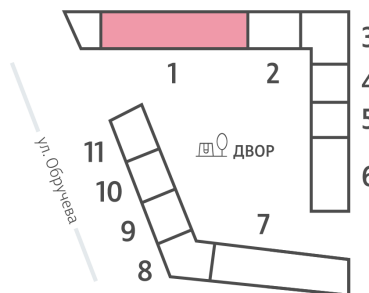

Жилой комплекс «ОБРУЧЕВА 30», корпуса 1-2

Срок сдачи: IV кв. 2026

Адрес: Коньково район, Москва, ул. Обручева, д.30а

Станция метро: Калужская, Воронцовская

2-комнатная евро квартира №720

Спецпредложение:	31 400 975 руб	Подъезд:	1
Базовая цена:	36 305 682 руб	Этаж:	52
Количество комнат	2	Всего этажей	58
Общая площадь	62.7 м ²	Тип планировки:	2еА-70-48-55
		Отделка:	без отделки

Европланировка

2е 62.70
2еА-70-48-55

Жилой комплекс «ОБРУЧЕВА 30», корпуса 1-2

▲ м ВОРОНЦОВСКАЯ (10 мин. пешком)

◀ м КАЛУЖСКАЯ (5 мин. пешком)

▲ УЛИЦА ОБРУЧЕВА

▼ ЛЕНИНСКИЙ ПРОСПЕКТ

🏡 ДВОР