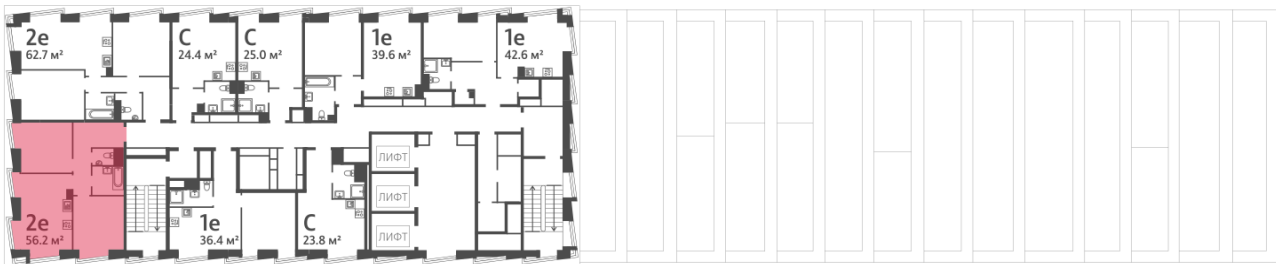

Жилой комплекс «ОБРУЧЕВА 30», корпуса 1-2

Срок сдачи: IV кв. 2026

Адрес: Коньково район, Москва, ул. Обручева, д.30а

Станция метро: Калужская, Воронцовская

2-комнатная евро квартира №719

Спецпредложение:	29 860 240 руб	Подъезд:	1
Базовая цена:	34 523 997 руб	Этаж:	52
Количество комнат	2	Всего этажей	58
Общая площадь	56.2 м ²	Тип планировки:	2еА-69-48-55
		Отделка:	без отделки

Европланировка

Жилой комплекс «ОБРУЧЕВА 30», корпуса 1-2

▲ м ВОРОНЦОВСКАЯ (10 мин. пешком)

◀ м КАЛУЖСКАЯ (5 мин. пешком)

▲ УЛИЦА ОБРУЧЕВА

▼ ЛЕНИНСКИЙ ПРОСПЕКТ

🏠 ДВОР

Информация действительна на 12.12.2024