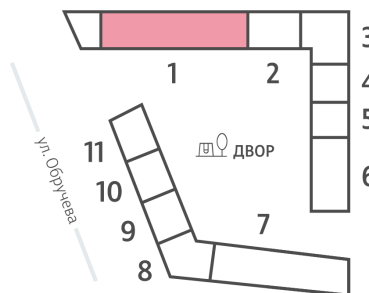

Жилой комплекс «ОБРУЧЕВА 30», корпуса 1-2

Срок сдачи: IV кв. 2026

Адрес: Коньково район, Москва, ул. Обручева, д.30а

Станция метро: Калужская, Воронцовская

2-комнатная евро квартира №719

Спецпредложение:	29 860 240 руб	Подъезд:	1
Базовая цена:	34 523 997 руб	Этаж:	52
Количество комнат	2	Всего этажей	58
Общая площадь	56.2 м ²	Тип планировки:	2еА-69-48-55
		Отделка:	без отделки

Европланировка

Жилой комплекс «ОБРУЧЕВА 30», корпуса 1-2

▲ м ВОРОНЦОВСКАЯ (10 мин. пешком)

◀ м КАЛУЖСКАЯ (5 мин. пешком)

▲ УЛИЦА ОБРУЧЕВА

▼ ЛЕНИНСКИЙ ПРОСПЕКТ

🏠 ДВОР

Информация действительна на 12.12.2024