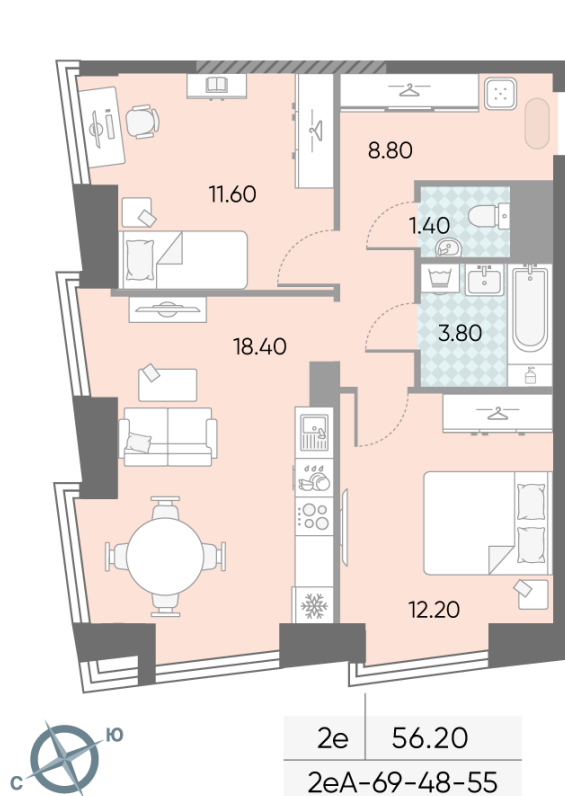

Жилой комплекс «ОБРУЧЕВА 30», корпуса 1-2

Срок сдачи: IV кв. 2026

Адрес: Коньково район, Москва, ул. Обручева, д.30а

Станция метро: Калужская, Воронцовская

2-комнатная евро квартира №719

Спецпредложение:	29 860 240 руб	Подъезд:	1
Базовая цена:	34 523 997 руб	Этаж:	52
Количество комнат	2	Всего этажей	58
Общая площадь	56.2 м ²	Тип планировки:	2еА-69-48-55
		Отделка:	без отделки

Европланировка

Жилой комплекс «ОБРУЧЕВА 30», корпуса 1-2

▲ м ВОРОНЦОВСКАЯ (10 мин. пешком)

◀ м КАЛУЖСКАЯ (5 мин. пешком)

▲ УЛИЦА ОБРУЧЕВА

▼ ЛЕНИНСКИЙ ПРОСПЕКТ

🏠 ДВОР

Информация действительна на 12.12.2024