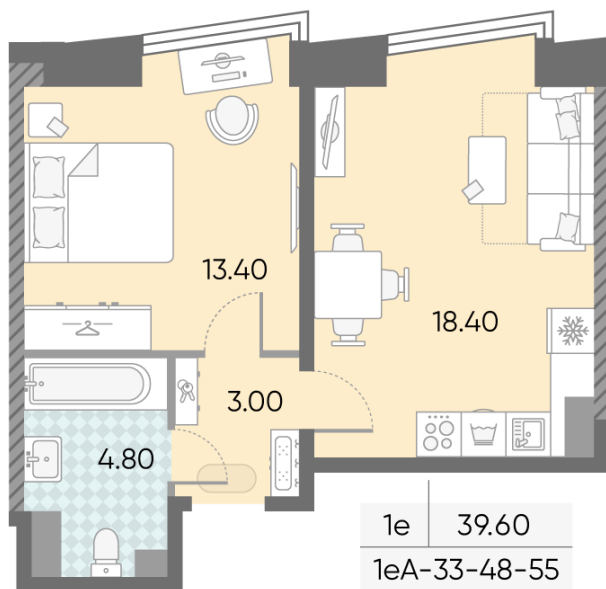

Жилой комплекс «ОБРУЧЕВА 30», корпуса 1-2

Срок сдачи: IV кв. 2026

Адрес: Коньково район, Москва, ул. Обручева, д.30а

Станция метро: Калужская, Воронцовская

1-комнатная евро квартира №715

Спецпредложение:	22 158 180 руб	Подъезд:	1
Базовая цена:	25 617 358 руб	Этаж:	51
Количество комнат	1	Всего этажей	58
Общая площадь	39.6 м ²	Тип планировки:	1еА-33-48-55
		Отделка:	без отделки

Европланировка

Жилой комплекс «ОБРУЧЕВА 30», корпуса 1-2

▲ м ВОРОНЦОВСКАЯ (10 мин. пешком)

◀ м КАЛУЖСКАЯ (5 мин. пешком)

▲ УЛИЦА ОБРУЧЕВА

▼ ЛЕНИНСКИЙ ПРОСПЕКТ

🏠 ДВОР

Информация действительна на 13.12.2024