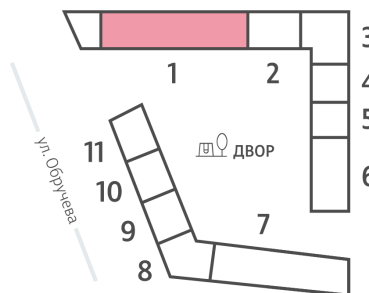

Жилой комплекс «ОБРУЧЕВА 30», корпуса 1-2

Срок сдачи: IV кв. 2026

Адрес: Коньково район, Москва, ул. Обручева, д.30а

Станция метро: Калужская, Воронцовская

1-комнатная евро квартира №715

Спецпредложение:	22 158 180 руб	Подъезд:	1
Базовая цена:	25 617 358 руб	Этаж:	51
Количество комнат	1	Всего этажей	58
Общая площадь	39.6 м ²	Тип планировки:	1еА-33-48-55
		Отделка:	без отделки

Европланировка

Жилой комплекс «ОБРУЧЕВА 30», корпуса 1-2

▲ м ВОРОНЦОВСКАЯ (10 мин. пешком)

◀ м КАЛУЖСКАЯ (5 мин. пешком)

▲ УЛИЦА ОБРУЧЕВА

▼ ЛЕНИНСКИЙ ПРОСПЕКТ

🏠 ДВОР

Информация действительна на 13.12.2024