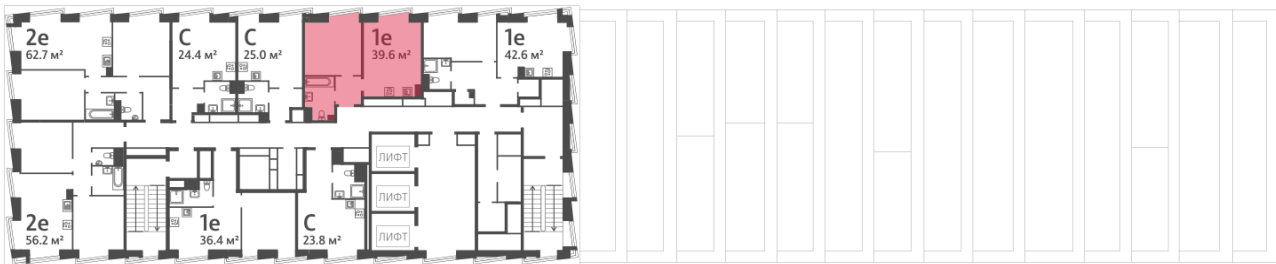

Жилой комплекс «ОБРУЧЕВА 30», корпуса 1-2

Срок сдачи: IV кв. 2026

Адрес: Коньково район, Москва, ул. Обручева, д.30а

Станция метро: Калужская, Воронцовская

1-комнатная евро квартира №715

Спецпредложение:	22 158 180 руб	Подъезд:	1
Базовая цена:	25 617 358 руб	Этаж:	51
Количество комнат	1	Всего этажей	58
Общая площадь	39.6 м ²	Тип планировки:	1еА-33-48-55
		Отделка:	без отделки

Европланировка

Жилой комплекс «ОБРУЧЕВА 30», корпуса 1-2

▲ м ВОРОНЦОВСКАЯ (10 мин. пешком)

◀ м КАЛУЖСКАЯ (5 мин. пешком)

▲ УЛИЦА ОБРУЧЕВА

▼ ЛЕНИНСКИЙ ПРОСПЕКТ

🏠 ДВОР

Информация действительна на 13.12.2024