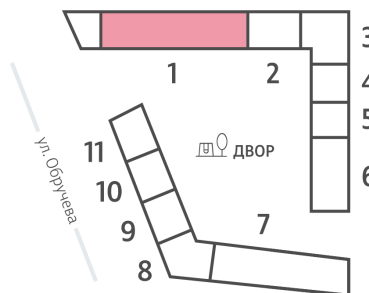

Жилой комплекс «ОБРУЧЕВА 30», корпуса 1-2

Срок сдачи: IV кв. 2026

Адрес: Коньково район, Москва, ул. Обручева, д.30а

Станция метро: Калужская, Воронцовская

2-комнатная евро квартира №712

Спецпредложение:	31 279 086 руб	Подъезд:	1
Базовая цена:	36 164 795 руб	Этаж:	51
Количество комнат	2	Всего этажей	58
Общая площадь	62.7 м ²	Тип планировки:	2еА-70-48-55
		Отделка:	без отделки

Европланировка

2е 62.70
2еА-70-48-55

Жилой комплекс «ОБРУЧЕВА 30», корпуса 1-2

▲ м ВОРОНЦОВСКАЯ (10 мин. пешком)

◀ м КАЛУЖСКАЯ (5 мин. пешком)

▲ УЛИЦА ОБРУЧЕВА

▼ ЛЕНИНСКИЙ ПРОСПЕКТ

🏠 ДВОР