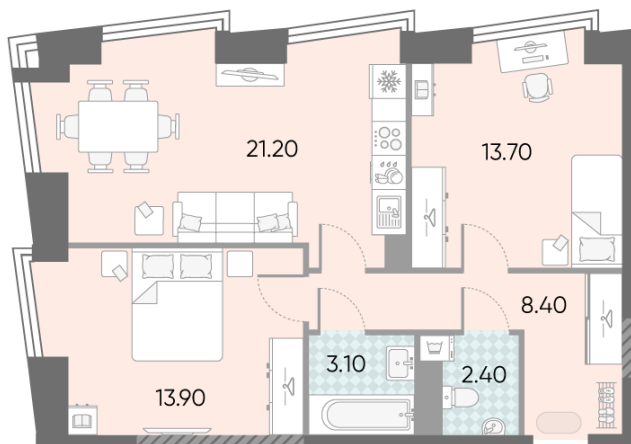

Жилой комплекс «ОБРУЧЕВА 30», корпуса 1-2

Срок сдачи: IV кв. 2026

Адрес: Коньково район, Москва, ул. Обручева, д.30а

Станция метро: Калужская, Воронцовская

2-комнатная евро квартира №712

Спецпредложение:	31 279 086 руб	Подъезд:	1
Базовая цена:	36 164 795 руб	Этаж:	51
Количество комнат	2	Всего этажей	58
Общая площадь	62.7 м ²	Тип планировки:	2еА-70-48-55
		Отделка:	без отделки

Европланировка

2е 62.70
2еА-70-48-55

Жилой комплекс «ОБРУЧЕВА 30», корпуса 1-2

▲ м ВОРОНЦОВСКАЯ (10 мин. пешком)

◀ м КАЛУЖСКАЯ (5 мин. пешком)

▲ УЛИЦА ОБРУЧЕВА

▼ ЛЕНИНСКИЙ ПРОСПЕКТ

🏠 ДВОР