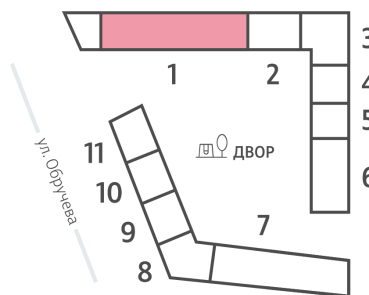

## Жилой комплекс «ОБРУЧЕВА 30», корпуса 1-2

Срок сдачи: IV кв. 2026

Адрес: Коньково район, Москва, ул. Обручева, д.30а

Станция метро: Калужская, Воронцовская

### Студия №709

<b>Спецпредложение:</b>	<b>15 705 382 руб</b>	Подъезд:	1
Базовая цена:	18 155 330 руб	Этаж:	51
Количество комнат	1	Всего этажей	58
Общая площадь	23.8 м <sup>2</sup>	Тип планировки:	StA-32-48-55
		Отделка:	без отделки

# Жилой комплекс «ОБРУЧЕВА 30», корпуса 1-2

▲ м ВОРОНЦОВСКАЯ (10 мин. пешком)

◀ м КАЛУЖСКАЯ (5 мин. пешком)

▲ УЛИЦА ОБРУЧЕВА

▼ ЛЕНИНСКИЙ ПРОСПЕКТ

🏠 ДВОР

Информация действительна на 12.12.2024

\* Данное предложение не является публичной офертой