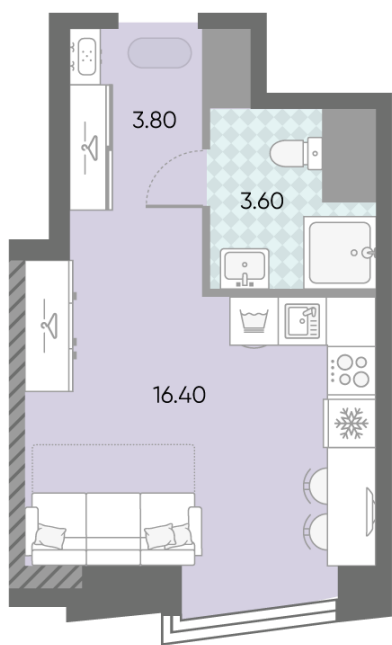

### Студия №709

<b>Спецпредложение:</b>	<b>15 705 382 руб</b>	Подъезд:	1
Базовая цена:	18 155 330 руб	Этаж:	51
Количество комнат	1	Всего этажей	58
Общая площадь	23.8 м <sup>2</sup>	Тип планировки:	StA-32-48-55
		Отделка:	без отделки