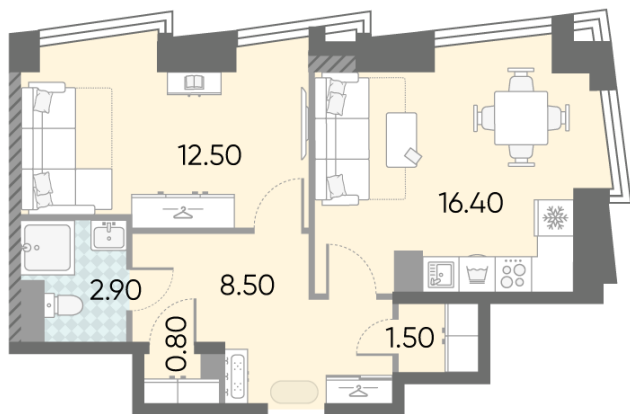

Жилой комплекс «ОБРУЧЕВА 30», корпуса 1-2

Срок сдачи: IV кв. 2026

Адрес: Коньково район, Москва, ул. Обручева, д.30а

Станция метро: Калужская, Воронцовская

1-комнатная евро квартира №708

Спецпредложение:	23 378 912 руб	Подъезд:	1
Базовая цена:	27 029 016 руб	Этаж:	50
Количество комнат	1	Всего этажей	58
Общая площадь	42.9 м ²	Тип планировки:	1eC-11-48-55
		Отделка:	без отделки

Европланировка

Гардеробная

1e 42.60
1eC-11-48-55

Жилой комплекс «ОБРУЧЕВА 30», корпуса 1-2

▲ м ВОРОНЦОВСКАЯ (10 мин. пешком)

◀ м КАЛУЖСКАЯ (5 мин. пешком)

▲ УЛИЦА ОБРУЧЕВА

▼ ЛЕНИНСКИЙ ПРОСПЕКТ