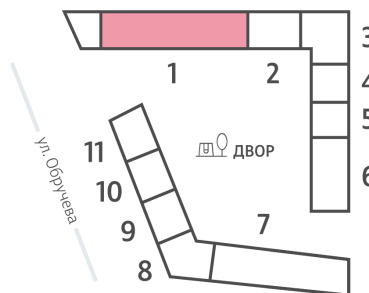

Жилой комплекс «ОБРУЧЕВА 30», корпуса 1-2

Срок сдачи: IV кв. 2026

Адрес: Коньково район, Москва, ул. Обручева, д.30а

Станция метро: Калужская, Воронцовская

1-комнатная евро квартира №708

Спецпредложение:	23 378 912 руб	Подъезд:	1
Базовая цена:	27 029 016 руб	Этаж:	50
Количество комнат	1	Всего этажей	58
Общая площадь	42.9 м ²	Тип планировки:	1eC-11-48-55
		Отделка:	без отделки

Европланировка

Гардеробная

1e 42.60
1eC-11-48-55

Жилой комплекс «ОБРУЧЕВА 30», корпуса 1-2

▲ м ВОРОНЦОВСКАЯ (10 мин. пешком)

◀ м КАЛУЖСКАЯ (5 мин. пешком)

▲ УЛИЦА ОБРУЧЕВА

▼ ЛЕНИНСКИЙ ПРОСПЕКТ