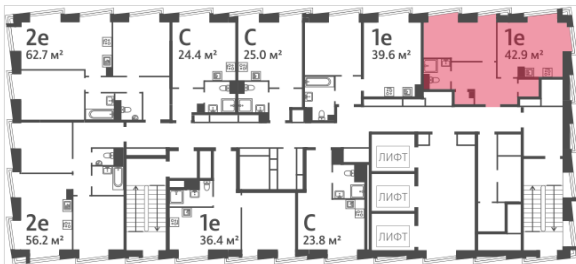

Жилой комплекс «ОБРУЧЕВА 30», корпуса 1-2

Срок сдачи: IV кв. 2026

Адрес: Коньково район, Москва, ул. Обручева, д.30а

Станция метро: Калужская, Воронцовская

1-комнатная евро квартира №708

Спецпредложение:	23 378 912 руб	Подъезд:	1
Базовая цена:	27 029 016 руб	Этаж:	50
Количество комнат	1	Всего этажей	58
Общая площадь	42.9 м ²	Тип планировки:	1eC-11-48-55
		Отделка:	без отделки

Европланировка

Гардеробная

1e 42.60
1eC-11-48-55

Жилой комплекс «ОБРУЧЕВА 30», корпуса 1-2

▲ м ВОРОНЦОВСКАЯ (10 мин. пешком)

◀ м КАЛУЖСКАЯ (5 мин. пешком)

▲ УЛИЦА ОБРУЧЕВА

▼ ЛЕНИНСКИЙ ПРОСПЕКТ