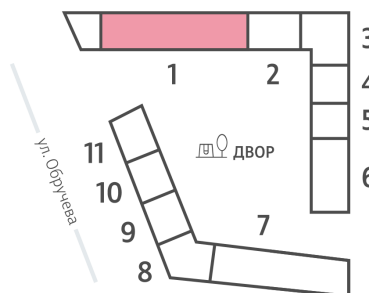

Жилой комплекс «ОБРУЧЕВА 30», корпуса 1-2

Срок сдачи: IV кв. 2026

Адрес: Коньково район, Москва, ул. Обручева, д.30а

Станция метро: Калужская, Воронцовская

Студия №701

Спецпредложение:	15 645 786 руб	Подъезд:	1
Базовая цена:	18 086 429 руб	Этаж:	50
Количество комнат	1	Всего этажей	58
Общая площадь	23.8 м ²	Тип планировки:	StA-32-48-55
		Отделка:	без отделки

St 23.80
StA-32-48-55

Жилой комплекс «ОБРУЧЕВА 30», корпуса 1-2

▲ м ВОРОНЦОВСКАЯ (10 мин. пешком)

◀ м КАЛУЖСКАЯ (5 мин. пешком)

▲ УЛИЦА ОБРУЧЕВА

▼ ЛЕНИНСКИЙ ПРОСПЕКТ

🏠 ДВОР

Информация действительна на 11.12.2024