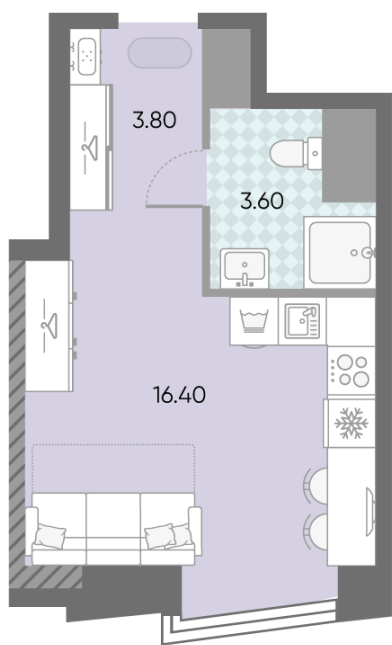

Жилой комплекс «ОБРУЧЕВА 30», корпуса 1-2

Срок сдачи: IV кв. 2026

Адрес: Коньково район, Москва, ул. Обручева, д.30а

Станция метро: Калужская, Воронцовская

Студия №701

Спецпредложение:	15 645 786 руб	Подъезд:	1
Базовая цена:	18 086 429 руб	Этаж:	50
Количество комнат	1	Всего этажей	58
Общая площадь	23.8 м ²	Тип планировки:	StA-32-48-55
		Отделка:	без отделки

St 23.80
StA-32-48-55

Жилой комплекс «ОБРУЧЕВА 30», корпуса 1-2

▲ м ВОРОНЦОВСКАЯ (10 мин. пешком)

◀ м КАЛУЖСКАЯ (5 мин. пешком)

▲ УЛИЦА ОБРУЧЕВА

▼ ЛЕНИНСКИЙ ПРОСПЕКТ

🏠 ДВОР

Информация действительна на 11.12.2024