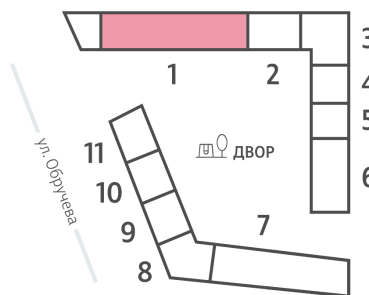

Жилой комплекс «ОБРУЧЕВА 30», корпуса 1-2

Срок сдачи: IV кв. 2026

Адрес: Коньково район, Москва, ул. Обручева, д.30а

Станция метро: Калужская, Воронцовская

Студия №697

| | | | |
|-------------------------|-----------------------|-----------------|---------------|
| Спецпредложение: | 15 781 602 руб | Подъезд: | 1 |
| Базовая цена: | 18 243 489 руб | Этаж: | 49 |
| Количество комнат | 1 | Всего этажей | 58 |
| Общая площадь | 24.4 м ² | Тип планировки: | StB-105-48-55 |
| | | Отделка: | без отделки |

St 24.40
StB-105-48-55

Жилой комплекс «ОБРУЧЕВА 30», корпуса 1-2

▲ м ВОРОНЦОВСКАЯ (10 мин. пешком)

◀ м КАЛУЖСКАЯ (5 мин. пешком)

▲ УЛИЦА ОБРУЧЕВА

▼ ЛЕНИНСКИЙ ПРОСПЕКТ

🏠 ДВОР

Информация действительна на 14.12.2024