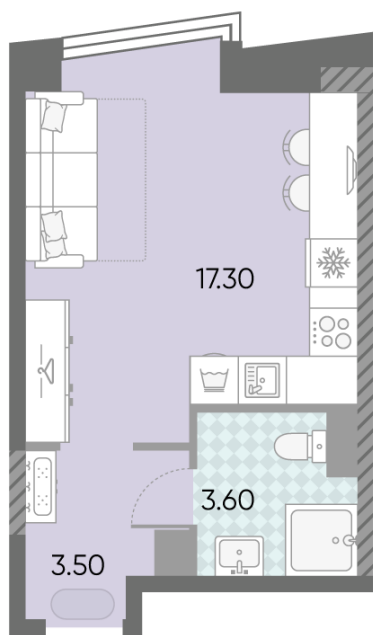

Жилой комплекс «ОБРУЧЕВА 30», корпуса 1-2

Срок сдачи: IV кв. 2026

Адрес: Коньково район, Москва, ул. Обручева, д.30а

Станция метро: Калужская, Воронцовская

Студия №697

| | | | |
|-------------------------|-----------------------|-----------------|---------------|
| Спецпредложение: | 15 781 602 руб | Подъезд: | 1 |
| Базовая цена: | 18 243 489 руб | Этаж: | 49 |
| Количество комнат | 1 | Всего этажей | 58 |
| Общая площадь | 24.4 м ² | Тип планировки: | StB-105-48-55 |
| | | Отделка: | без отделки |

St 24.40
StB-105-48-55

Жилой комплекс «ОБРУЧЕВА 30», корпуса 1-2

▲ м ВОРОНЦОВСКАЯ (10 мин. пешком)

◀ м КАЛУЖСКАЯ (5 мин. пешком)

▲ УЛИЦА ОБРУЧЕВА

▼ ЛЕНИНСКИЙ ПРОСПЕКТ

🏠 ДВОР

Информация действительна на 14.12.2024