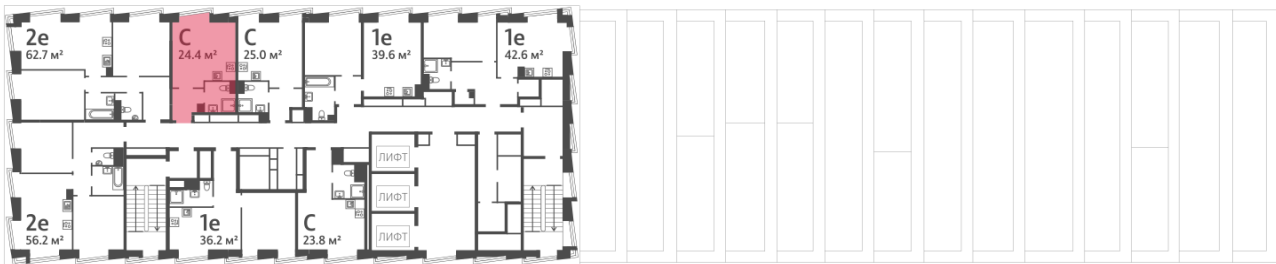

Жилой комплекс «ОБРУЧЕВА 30», корпуса 1-2

Срок сдачи: IV кв. 2026

Адрес: Коньково район, Москва, ул. Обручева, д.30а

Станция метро: Калужская, Воронцовская

Студия №697

| | | | |
|-------------------------|-----------------------|-----------------|---------------|
| Спецпредложение: | 15 781 602 руб | Подъезд: | 1 |
| Базовая цена: | 18 243 489 руб | Этаж: | 49 |
| Количество комнат | 1 | Всего этажей | 58 |
| Общая площадь | 24.4 м ² | Тип планировки: | StB-105-48-55 |
| | | Отделка: | без отделки |

St 24.40
StB-105-48-55

Жилой комплекс «ОБРУЧЕВА 30», корпуса 1-2

▲ м ВОРОНЦОВСКАЯ (10 мин. пешком)

◀ м КАЛУЖСКАЯ (5 мин. пешком)

▲ УЛИЦА ОБРУЧЕВА

▼ ЛЕНИНСКИЙ ПРОСПЕКТ

🏠 ДВОР

Информация действительна на 14.12.2024