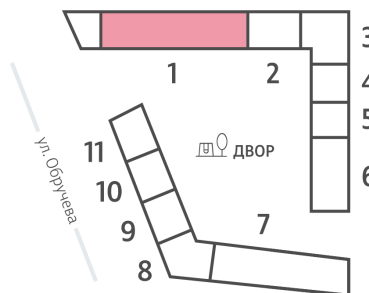

Жилой комплекс «ОБРУЧЕВА 30», корпуса 1-2

Срок сдачи: IV кв. 2026

Адрес: Коньково район, Москва, ул. Обручева, д.30а

Станция метро: Калужская, Воронцовская

2-комнатная евро квартира №696

Спецпредложение:	31 048 851 руб	Подъезд:	1
Базовая цена:	35 898 508 руб	Этаж:	49
Количество комнат	2	Всего этажей	58
Общая площадь	62.7 м ²	Тип планировки:	2еА-70-48-55
		Отделка:	без отделки

Европланировка

2е 62.70
2еА-70-48-55

Жилой комплекс «ОБРУЧЕВА 30», корпуса 1-2

▲ м ВОРОНЦОВСКАЯ (10 мин. пешком)

◀ м КАЛУЖСКАЯ (5 мин. пешком)

▲ УЛИЦА ОБРУЧЕВА

▼ ЛЕНИНСКИЙ ПРОСПЕКТ

🏡 ДВОР