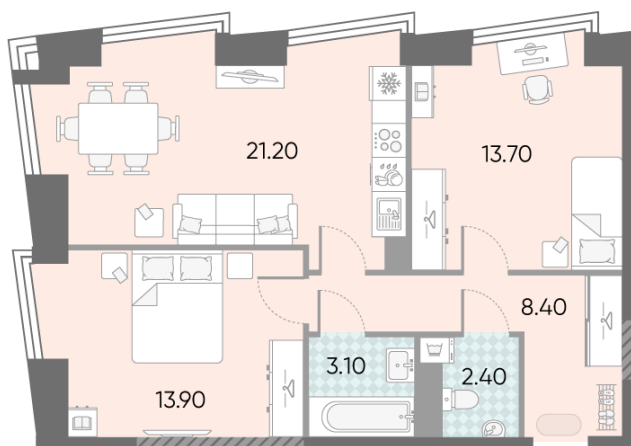

Жилой комплекс «ОБРУЧЕВА 30», корпуса 1-2

Срок сдачи: IV кв. 2026

Адрес: Коньково район, Москва, ул. Обручева, д.30а

Станция метро: Калужская, Воронцовская

2-комнатная евро квартира №696

Спецпредложение:	31 048 851 руб	Подъезд:	1
Базовая цена:	35 898 508 руб	Этаж:	49
Количество комнат	2	Всего этажей	58
Общая площадь	62.7 м ²	Тип планировки:	2еА-70-48-55
		Отделка:	без отделки

Европланировка

2е 62.70
2еА-70-48-55

Жилой комплекс «ОБРУЧЕВА 30», корпуса 1-2

▲ м ВОРОНЦОВСКАЯ (10 мин. пешком)

◀ м КАЛУЖСКАЯ (5 мин. пешком)

▲ УЛИЦА ОБРУЧЕВА

▼ ЛЕНИНСКИЙ ПРОСПЕКТ

🏡 ДВОР