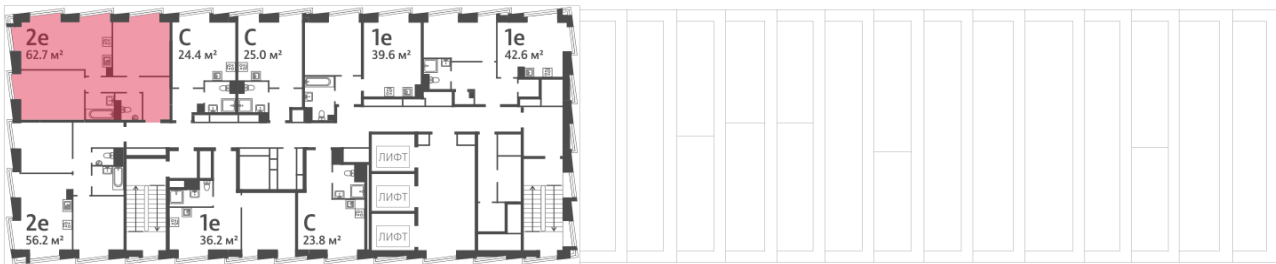

Жилой комплекс «ОБРУЧЕВА 30», корпуса 1-2

Срок сдачи: IV кв. 2026

Адрес: Коньково район, Москва, ул. Обручева, д.30а

Станция метро: Калужская, Воронцовская

2-комнатная евро квартира №696

Спецпредложение:	31 048 851 руб	Подъезд:	1
Базовая цена:	35 898 508 руб	Этаж:	49
Количество комнат	2	Всего этажей	58
Общая площадь	62.7 м ²	Тип планировки:	2еА-70-48-55
		Отделка:	без отделки

Европланировка

2е 62.70
2еА-70-48-55

Жилой комплекс «ОБРУЧЕВА 30», корпуса 1-2

▲ м ВОРОНЦОВСКАЯ (10 мин. пешком)

◀ м КАЛУЖСКАЯ (5 мин. пешком)

▲ УЛИЦА ОБРУЧЕВА

▼ ЛЕНИНСКИЙ ПРОСПЕКТ

🏡 ДВОР