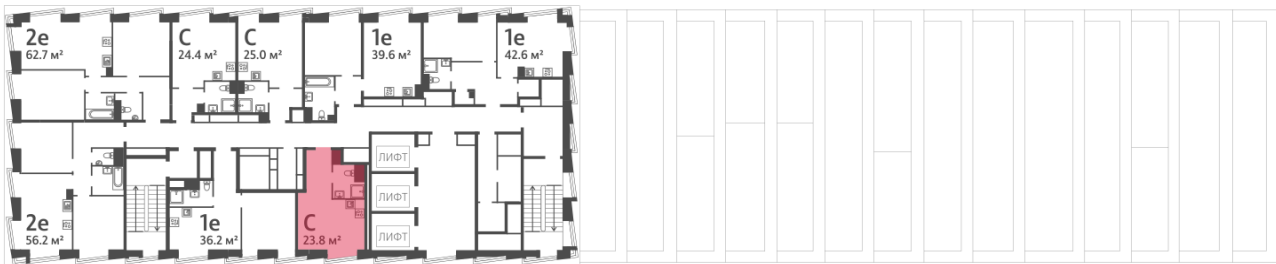

Жилой комплекс «ОБРУЧЕВА 30», корпуса 1-2

Срок сдачи: IV кв. 2026

Адрес: Коньково район, Москва, ул. Обручева, д.30а

Станция метро: Калужская, Воронцовская

Студия №693

Спецпредложение:	15 744 366 руб	Подъезд:	1
Базовая цена:	18 200 407 руб	Этаж:	49
Количество комнат	1	Всего этажей	58
Общая площадь	23.8 м ²	Тип планировки:	StA-32-48-55
		Отделка:	без отделки

St 23.80
StA-32-48-55

Жилой комплекс «ОБРУЧЕВА 30», корпуса 1-2

▲ м ВОРОНЦОВСКАЯ (10 мин. пешком)

◀ м КАЛУЖСКАЯ (5 мин. пешком)

▲ УЛИЦА ОБРУЧЕВА

▼ ЛЕНИНСКИЙ ПРОСПЕКТ

🏠 ДВОР

Информация действительна на 15.12.2024