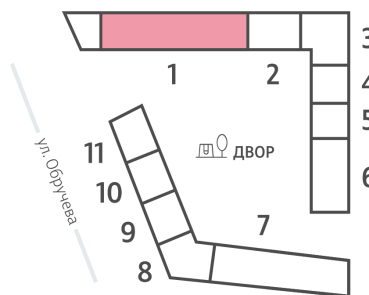

Жилой комплекс «ОБРУЧЕВА 30», корпуса 1-2

Срок сдачи: IV кв. 2026

Адрес: Коньково район, Москва, ул. Обручева, д.30а

Станция метро: Калужская, Воронцовская

Студия №693

Спецпредложение:	15 744 366 руб	Подъезд:	1
Базовая цена:	18 200 407 руб	Этаж:	49
Количество комнат	1	Всего этажей	58
Общая площадь	23.8 м ²	Тип планировки:	StA-32-48-55
		Отделка:	без отделки

St 23.80
StA-32-48-55

Жилой комплекс «ОБРУЧЕВА 30», корпуса 1-2

▲ м ВОРОНЦОВСКАЯ (10 мин. пешком)

◀ м КАЛУЖСКАЯ (5 мин. пешком)

▲ УЛИЦА ОБРУЧЕВА

▼ ЛЕНИНСКИЙ ПРОСПЕКТ

🏠 ДВОР

Информация действительна на 15.12.2024