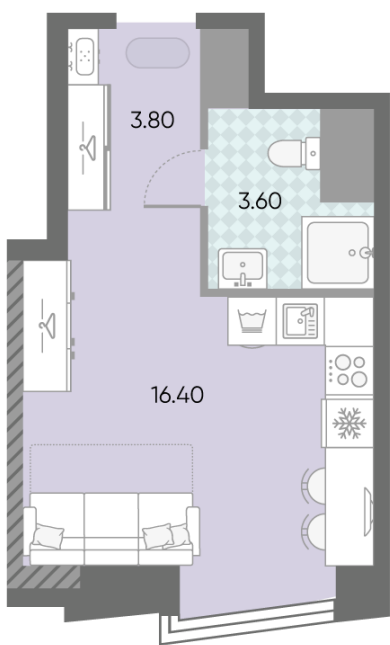

Жилой комплекс «ОБРУЧЕВА 30», корпуса 1-2

Срок сдачи: IV кв. 2026

Адрес: Коньково район, Москва, ул. Обручева, д.30а

Станция метро: Калужская, Воронцовская

Студия №693

Спецпредложение:	15 744 366 руб	Подъезд:	1
Базовая цена:	18 200 407 руб	Этаж:	49
Количество комнат	1	Всего этажей	58
Общая площадь	23.8 м ²	Тип планировки:	StA-32-48-55
		Отделка:	без отделки

St 23.80
StA-32-48-55

Жилой комплекс «ОБРУЧЕВА 30», корпуса 1-2

▲ м ВОРОНЦОВСКАЯ (10 мин. пешком)

◀ м КАЛУЖСКАЯ (5 мин. пешком)

▲ УЛИЦА ОБРУЧЕВА

▼ ЛЕНИНСКИЙ ПРОСПЕКТ

🏠 ДВОР

Информация действительна на 15.12.2024