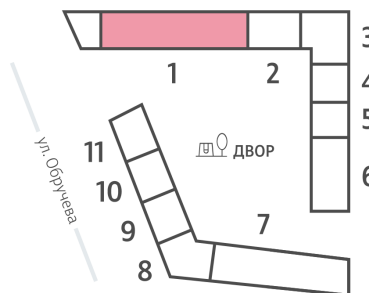

Жилой комплекс «ОБРУЧЕВА 30», корпуса 1-2

Срок сдачи: IV кв. 2026

Адрес: Коньково район, Москва, ул. Обручева, д.30а

Станция метро: Калужская, Воронцовская

1-комнатная евро квартира №684

Спецпредложение:	23 117 008 руб	Подъезд:	1
Базовая цена:	26 726 142 руб	Этаж:	47
Количество комнат	1	Всего этажей	58
Общая площадь	42.9 м ²	Тип планировки:	1eC-10-47
		Отделка:	без отделки

Европланировка

Гардеробная

1e 42.90

1eC-10-47

Жилой комплекс «ОБРУЧЕВА 30», корпуса 1-2

▲ м ВОРОНЦОВСКАЯ (10 мин. пешком)

◀ м КАЛУЖСКАЯ (5 мин. пешком)

▲ УЛИЦА ОБРУЧЕВА