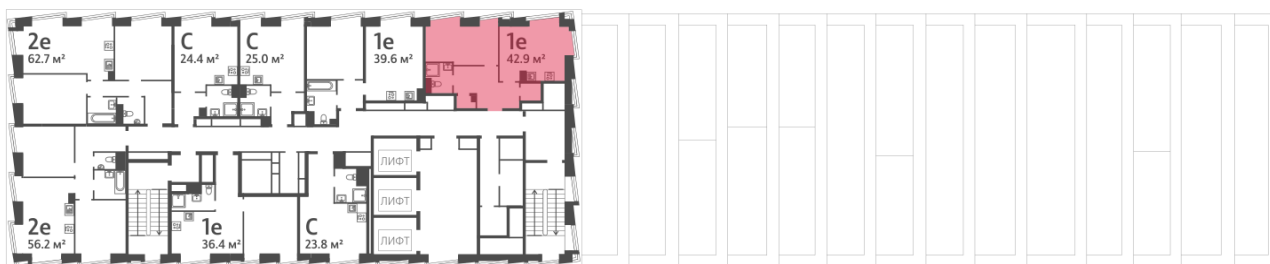

Жилой комплекс «ОБРУЧЕВА 30», корпуса 1-2

Срок сдачи: IV кв. 2026

Адрес: Коньково район, Москва, ул. Обручева, д.30а

Станция метро: Калужская, Воронцовская

1-комнатная евро квартира №684

Спецпредложение:	23 117 008 руб	Подъезд:	1
Базовая цена:	26 726 142 руб	Этаж:	47
Количество комнат	1	Всего этажей	58
Общая площадь	42.9 м ²	Тип планировки:	1eC-10-47
		Отделка:	без отделки

Европланировка

Гардеробная

1e 42.90

1eC-10-47

Жилой комплекс «ОБРУЧЕВА 30», корпуса 1-2

▲ м ВОРОНЦОВСКАЯ (10 мин. пешком)

◀ м КАЛУЖСКАЯ (5 мин. пешком)

▲ УЛИЦА ОБРУЧЕВА