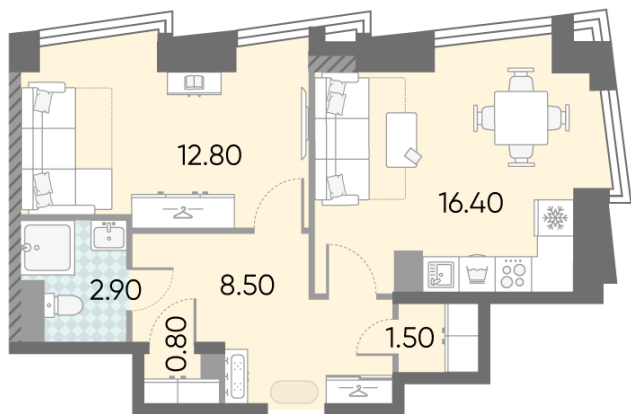

Жилой комплекс «ОБРУЧЕВА 30», корпуса 1-2

Срок сдачи: IV кв. 2026

Адрес: Коньково район, Москва, ул. Обручева, д.30а

Станция метро: Калужская, Воронцовская

1-комнатная евро квартира №684

Спецпредложение:	23 117 008 руб	Подъезд:	1
Базовая цена:	26 726 142 руб	Этаж:	47
Количество комнат	1	Всего этажей	58
Общая площадь	42.9 м ²	Тип планировки:	1eC-10-47
		Отделка:	без отделки

Европланировка

Гардеробная

1e 42.90

1eC-10-47

Жилой комплекс «ОБРУЧЕВА 30», корпуса 1-2

▲ м ВОРОНЦОВСКАЯ (10 мин. пешком)

◀ м КАЛУЖСКАЯ (5 мин. пешком)

▲ УЛИЦА ОБРУЧЕВА