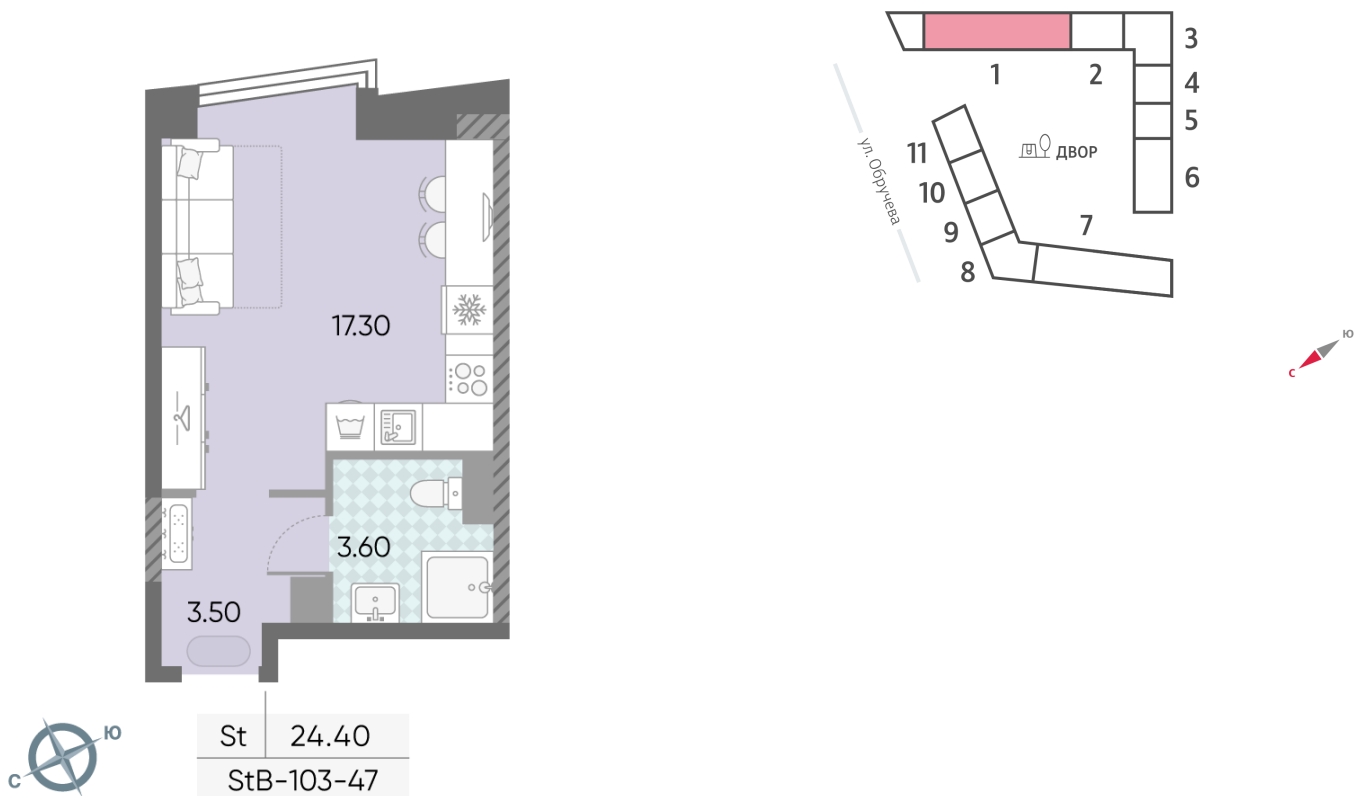

Жилой комплекс «ОБРУЧЕВА 30», корпуса 1-2

Срок сдачи: IV кв. 2026

Адрес: Коньково район, Москва, ул. Обручева, д.30а

Станция метро: Калужская, Воронцовская

Студия №681

Спецпредложение:	15 511 909 руб	Подъезд:	1
Базовая цена:	17 931 608 руб	Этаж:	47
Количество комнат	1	Всего этажей	58
Общая площадь	24.4 м ²	Тип планировки:	StB-103-47
		Отделка:	без отделки

Жилой комплекс «ОБРУЧЕВА 30», корпуса 1-2

▲ м ВОРОНЦОВСКАЯ (10 мин. пешком)

◀ м КАЛУЖСКАЯ (5 мин. пешком)

▲ УЛИЦА ОБРУЧЕВА

▼ ЛЕНИНСКИЙ ПРОСПЕКТ

🏡 ДВОР

Информация действительна на 13.12.2024

* Данное предложение не является публичной офертой