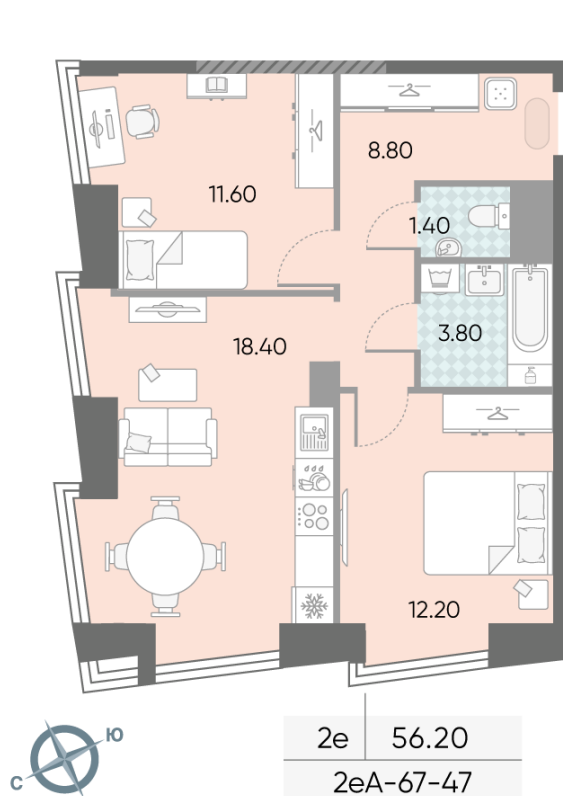

Жилой комплекс «ОБРУЧЕВА 30», корпуса 1-2

Срок сдачи: IV кв. 2026

Адрес: Коньково район, Москва, ул. Обручева, д.30а

Станция метро: Калужская, Воронцовская

2-комнатная евро квартира №679

Спецпредложение:	29 301 893 руб	Подъезд:	1
Базовая цена:	33 878 315 руб	Этаж:	47
Количество комнат	2	Всего этажей	58
Общая площадь	56.2 м ²	Тип планировки:	2еА-67-47
		Отделка:	без отделки

Европланировка

Жилой комплекс «ОБРУЧЕВА 30», корпуса 1-2

▲ м ВОРОНЦОВСКАЯ (10 мин. пешком)

◀ м КАЛУЖСКАЯ (5 мин. пешком)

▲ УЛИЦА ОБРУЧЕВА

▼ ЛЕНИНСКИЙ ПРОСПЕКТ

🏡 ДВОР

Информация действительна на 14.12.2024