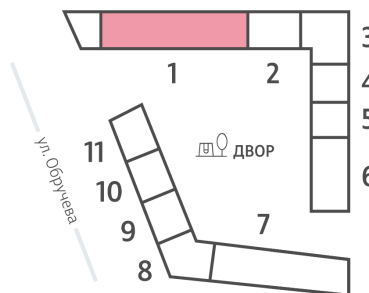

Жилой комплекс «ОБРУЧЕВА 30», корпуса 1-2

Срок сдачи: IV кв. 2026

Адрес: Коньково район, Москва, ул. Обручева, д.30а

Станция метро: Калужская, Воронцовская

2-комнатная евро квартира №679

Спецпредложение:	29 301 893 руб	Подъезд:	1
Базовая цена:	33 878 315 руб	Этаж:	47
Количество комнат	2	Всего этажей	58
Общая площадь	56.2 м ²	Тип планировки:	2еА-67-47
		Отделка:	без отделки

Европланировка

Жилой комплекс «ОБРУЧЕВА 30», корпуса 1-2

▲ м ВОРОНЦОВСКАЯ (10 мин. пешком)

◀ м КАЛУЖСКАЯ (5 мин. пешком)

▲ УЛИЦА ОБРУЧЕВА

▼ ЛЕНИНСКИЙ ПРОСПЕКТ

🏡 ДВОР

Информация действительна на 14.12.2024