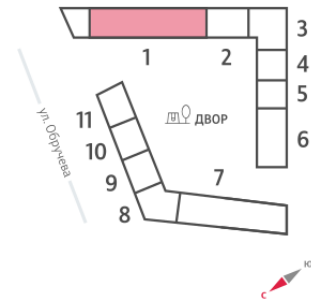

Жилой комплекс «ОБРУЧЕВА 30»

Адрес Коньково, Москва, ул. Обручева, д.30а

корпуса 1-2, этаж 46

1-комнатная евро квартира №676

Общая площадь 42.9 м²

Тип планировки 1eC-9-46

Срок сдачи IV кв. 2026

Класс жилья Бизнес

Без отделки

22 959 393 руб.
спецпредложение

26 543 860 руб.
базовая цена

[Ссылка на квартиру на сайте](#)