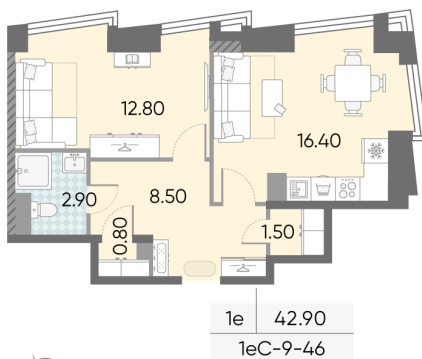

Жилой комплекс «ОБРУЧЕВА 30»

Адрес Коньково, Москва, ул. Обручева, д.30а

корпуса 1-2, этаж 46

1-комнатная евро квартира №676

Общая площадь 42.9 м²

Тип планировки 1eC-9-46

Срок сдачи IV кв. 2026

Класс жилья Бизнес

Без отделки

22 959 393 руб.
спецпредложение

26 543 860 руб.
базовая цена

[Ссылка на квартиру на сайте](#)

Гардеробная

*Данное предложение не является публичной офертой. Информация актуальна на 24.11.2024

▲ м ВОРОНЦОВСКАЯ (10 мин. пешком)