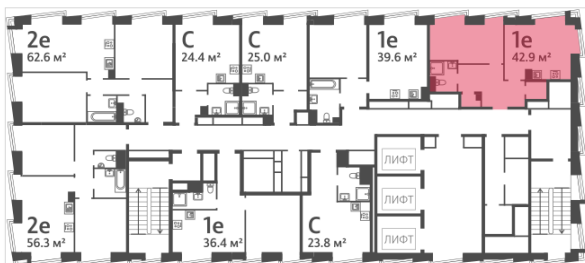

▲ м ВОРОНЦОВСКАЯ (10 мин. пешком)

◀ м КАЛУЖСКАЯ (5 мин. пешком)

▲ УЛИЦА ОБРУЧЕВА

▼ ЛЕНИНСКИЙ ПРОСПЕКТ

🏠 ДВОР