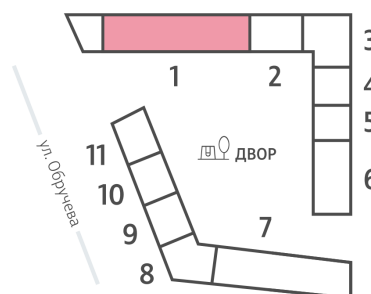

Жилой комплекс «ОБРУЧЕВА 30», корпуса 1-2

Срок сдачи: IV кв. 2026

Адрес: Коньково район, Москва, ул. Обручева, д.30а

Станция метро: Калужская, Воронцовская

1-комнатная евро квартира №675

| | | | |
|-------------------------|-----------------------|-----------------|-------------|
| Спецпредложение: | 21 760 952 руб | Подъезд: | 1 |
| Базовая цена: | 25 157 959 руб | Этаж: | 46 |
| Количество комнат | 1 | Всего этажей | 58 |
| Общая площадь | 39.6 м ² | Тип планировки: | 1еА-31-46 |
| | | Отделка: | без отделки |

Европланировка

Жилой комплекс «ОБРУЧЕВА 30», корпуса 1-2

▲ м ВОРОНЦОВСКАЯ (10 мин. пешком)

◀ м КАЛУЖСКАЯ (5 мин. пешком)

▲ УЛИЦА ОБРУЧЕВА

▼ ЛЕНИНСКИЙ ПРОСПЕКТ

🏠 ДВОР

Информация действительна на 12.12.2024