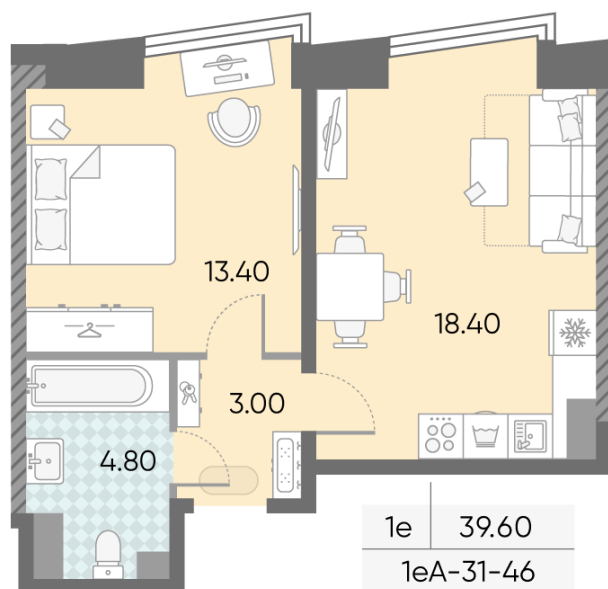

Жилой комплекс «ОБРУЧЕВА 30», корпуса 1-2

Срок сдачи: IV кв. 2026

Адрес: Коньково район, Москва, ул. Обручева, д.30а

Станция метро: Калужская, Воронцовская

1-комнатная евро квартира №675

| | | | |
|-------------------------|-----------------------|-----------------|-------------|
| Спецпредложение: | 21 760 952 руб | Подъезд: | 1 |
| Базовая цена: | 25 157 959 руб | Этаж: | 46 |
| Количество комнат | 1 | Всего этажей | 58 |
| Общая площадь | 39.6 м ² | Тип планировки: | 1еА-31-46 |
| | | Отделка: | без отделки |

Европланировка

Жилой комплекс «ОБРУЧЕВА 30», корпуса 1-2

▲ м ВОРОНЦОВСКАЯ (10 мин. пешком)

◀ м КАЛУЖСКАЯ (5 мин. пешком)

▲ УЛИЦА ОБРУЧЕВА

▼ ЛЕНИНСКИЙ ПРОСПЕКТ

🏠 ДВОР

Информация действительна на 12.12.2024