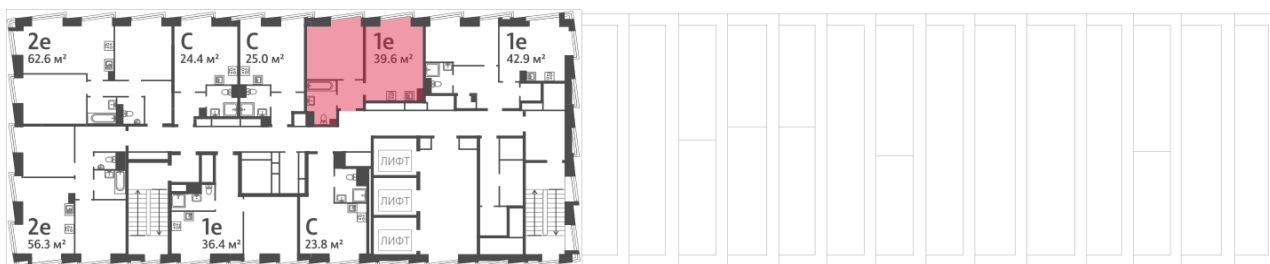

Жилой комплекс «ОБРУЧЕВА 30», корпуса 1-2

Срок сдачи: IV кв. 2026

Адрес: Коньково район, Москва, ул. Обручева, д.30а

Станция метро: Калужская, Воронцовская

1-комнатная евро квартира №675

| | | | |
|-------------------------|-----------------------|-----------------|-------------|
| Спецпредложение: | 21 760 952 руб | Подъезд: | 1 |
| Базовая цена: | 25 157 959 руб | Этаж: | 46 |
| Количество комнат | 1 | Всего этажей | 58 |
| Общая площадь | 39.6 м ² | Тип планировки: | 1еА-31-46 |
| | | Отделка: | без отделки |

Европланировка

Жилой комплекс «ОБРУЧЕВА 30», корпуса 1-2

▲ м ВОРОНЦОВСКАЯ (10 мин. пешком)

◀ м КАЛУЖСКАЯ (5 мин. пешком)

▲ УЛИЦА ОБРУЧЕВА

▼ ЛЕНИНСКИЙ ПРОСПЕКТ

🏠 ДВОР

Информация действительна на 12.12.2024