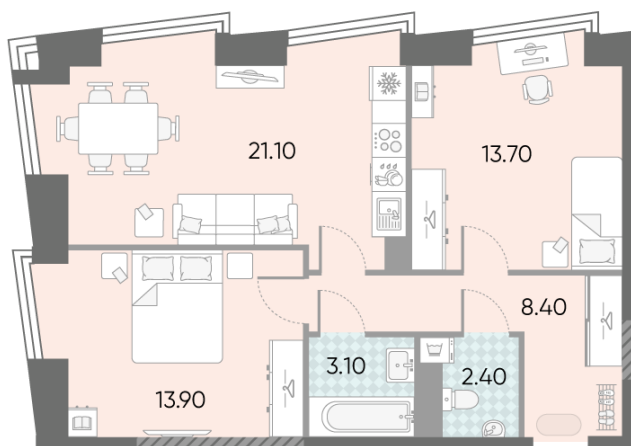

Жилой комплекс «ОБРУЧЕВА 30», корпуса 1-2

Срок сдачи: IV кв. 2026

Адрес: Коньково район, Москва, ул. Обручева, д.30а

Станция метро: Калужская, Воронцовская

2-комнатная евро квартира №672

Спецпредложение:	30 647 833 руб	Подъезд:	1
Базовая цена:	35 434 792 руб	Этаж:	46
Количество комнат	2	Всего этажей	58
Общая площадь	62.6 м²	Тип планировки:	2еА-66-46
		Отделка:	без отделки

Европланировка

2е 62.60
2еА-66-46