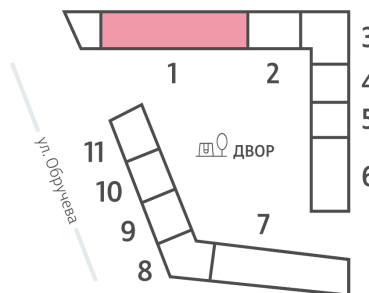

## Жилой комплекс «ОБРУЧЕВА 30», корпуса 1-2

Срок сдачи: IV кв. 2026

Адрес: Коньково район, Москва, ул. Обручева, д.30а

Станция метро: Калужская, Воронцовская

### 2-комнатная евро квартира №672

<b>Спецпредложение:</b>	<b>30 647 833 руб</b>	Подъезд:	1
Базовая цена:	35 434 792 руб	Этаж:	46
Количество комнат	2	Всего этажей	58
Общая площадь	62.6 м <sup>2</sup>	Тип планировки:	2еА-66-46
		Отделка:	без отделки

# Жилой комплекс «ОБРУЧЕВА 30», корпуса 1-2

▲ м ВОРОНЦОВСКАЯ (10 мин. пешком)

◀ м КАЛУЖСКАЯ (5 мин. пешком)

▲ УЛИЦА ОБРУЧЕВА

▼ ЛЕНИНСКИЙ ПРОСПЕКТ

🏠 ДВОР

Информация действительна на 15.12.2024

\* Данное предложение не является публичной офертой