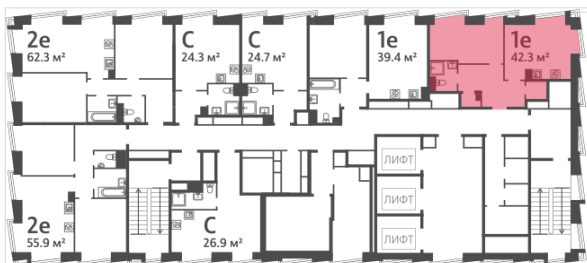

▲ м ВОРОНЦОВСКАЯ (10 мин. пешком)

◀ м КАЛУЖСКАЯ (5 мин. пешком)

▲ УЛИЦА ОБРУЧЕВА

▼ ЛЕНИНСКИЙ ПРОСПЕКТ

ДВОР