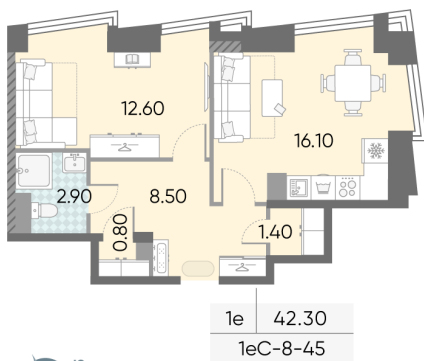

Жилой комплекс «ОБРУЧЕВА 30»

Адрес Коньково, Москва, ул. Обручева, д.30а

корпуса 1-2, этаж 45

1-комнатная евро квартира №668

Общая площадь **42.3 м²**

Тип планировки **1eC-8-45**

Срок сдачи **IV кв. 2026**

Класс жилья **Бизнес**

Без отделки

22 420 861 руб.
спецпредложение

25 921 101 руб.
базовая цена

[Ссылка на квартиру на сайте](#)

Гардеробная

*Данное предложение не является публичной офертой. Информация актуальна на 24.11.2024

Адреса и время работы офисов продаж на сайте lsr.ru в разделе Контакты