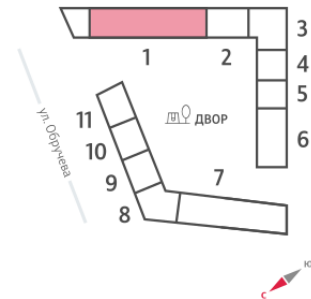

Жилой комплекс «ОБРУЧЕВА 30»

Адрес Коньково, Москва, ул. Обручева, д.30а

корпуса 1-2, этаж 45

1-комнатная евро квартира №668

Общая площадь **42.3 м²**

Тип планировки **1eC-8-45**

Срок сдачи **IV кв. 2026**

Класс жилья **Бизнес**

Без отделки

22 420 861 руб.
спецпредложение

25 921 101 руб.
базовая цена

[Ссылка на квартиру на сайте](#)