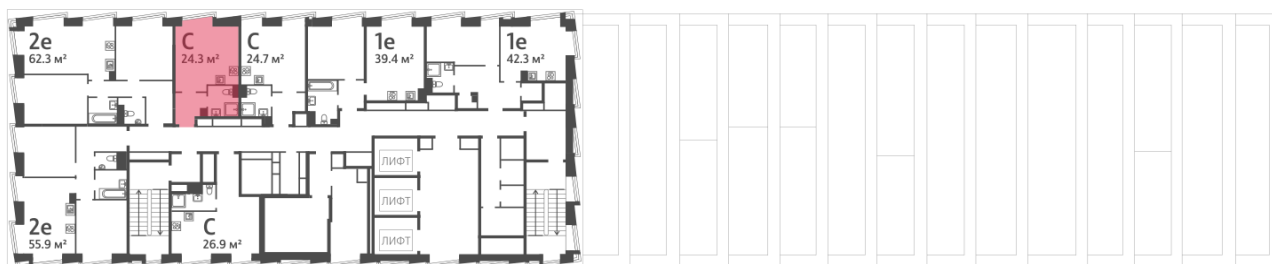

Жилой комплекс «ОБРУЧЕВА 30», корпуса 1-2

Срок сдачи: IV кв. 2026

Адрес: Коньково район, Москва, ул. Обручева, д.30а

Станция метро: Калужская, Воронцовская

Студия №665

Спецпредложение:	15 506 680 руб	Подъезд:	1
Базовая цена:	17 925 551 руб	Этаж:	45
Количество комнат	1	Всего этажей	58
Общая площадь	24.3 м ²	Тип планировки:	StB-99-45
		Отделка:	без отделки

Жилой комплекс «ОБРУЧЕВА 30», корпуса 1-2

▲ м ВОРОНЦОВСКАЯ (10 мин. пешком)

◀ м КАЛУЖСКАЯ (5 мин. пешком)

▲ УЛИЦА ОБРУЧЕВА

▼ ЛЕНИНСКИЙ ПРОСПЕКТ

🏡 ДВОР

Информация действительна на 14.12.2024

* Данное предложение не является публичной офертой