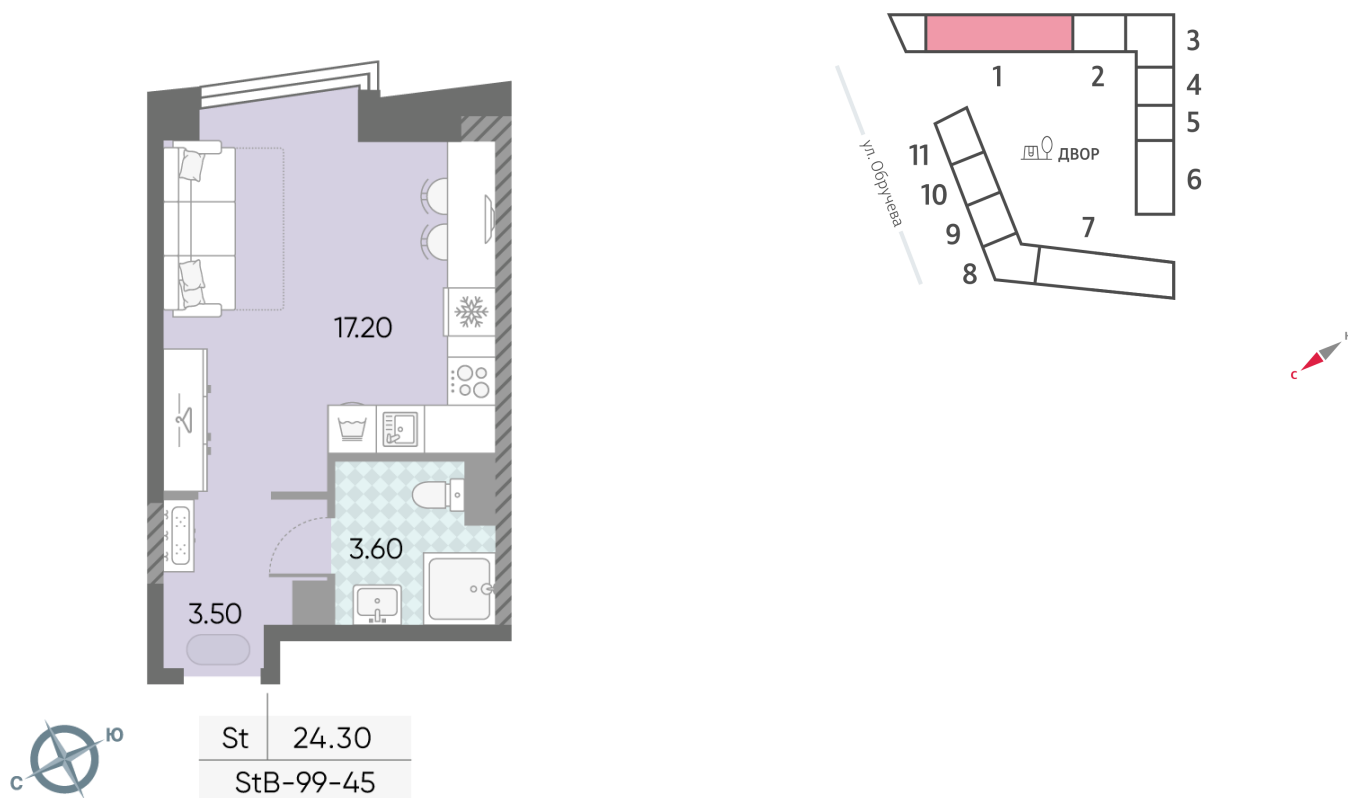

Жилой комплекс «ОБРУЧЕВА 30», корпуса 1-2

Срок сдачи: IV кв. 2026

Адрес: Коньково район, Москва, ул. Обручева, д.30а

Станция метро: Калужская, Воронцовская

Студия №665

Спецпредложение:	15 506 680 руб	Подъезд:	1
Базовая цена:	17 925 551 руб	Этаж:	45
Количество комнат	1	Всего этажей	58
Общая площадь	24.3 м ²	Тип планировки:	StB-99-45
		Отделка:	без отделки

Жилой комплекс «ОБРУЧЕВА 30», корпуса 1-2

▲ м ВОРОНЦОВСКАЯ (10 мин. пешком)

◀ м КАЛУЖСКАЯ (5 мин. пешком)

▲ УЛИЦА ОБРУЧЕВА

▼ ЛЕНИНСКИЙ ПРОСПЕКТ

🏡 ДВОР

Информация действительна на 14.12.2024

* Данное предложение не является публичной офертой