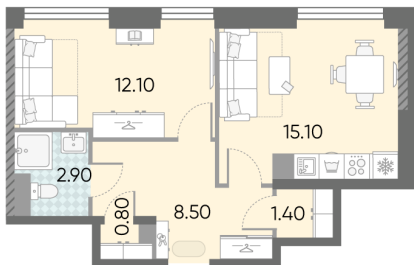

## Жилой комплекс «ОБРУЧЕВА 30»

Адрес Коньково, Москва, ул. Обручева, д.30а

корпуса 1-2, этаж 44

1-комнатная евро квартира №661

Общая площадь 40.8 м<sup>2</sup>

Тип планировки 1eC-7-44

Срок сдачи IV кв. 2026

Класс жилья Бизнес

Без отделки

**21 850 766 руб.**  
спецпредложение

**25 261 850 руб.**  
базовая цена

[Ссылка на квартиру на сайте](#)

1e 40.80  
1eC-7-44

Гардеробная

\*Данное предложение не является публичной офертой. Информация актуальна на 22.11.2024