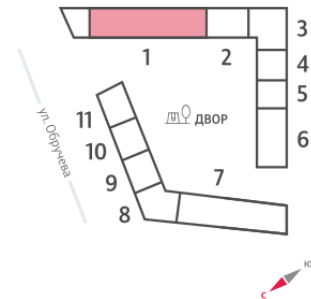

Жилой комплекс «ОБРУЧЕВА 30»

Адрес Коньково, Москва, ул. Обручева, д.30а

корпуса 1-2, этаж 44

1-комнатная евро квартира №661

Общая площадь 40.8 м²

Тип планировки 1eC-7-44

Срок сдачи IV кв. 2026

Класс жилья Бизнес

Без отделки

21 850 766 руб.
спецпредложение

25 261 850 руб.
базовая цена

[Ссылка на квартиру на сайте](#)

1e 40.80
1eC-7-44

Гардеробная

*Данное предложение не является публичной офертой. Информация актуальна на 22.11.2024

Адреса и время работы офисов продаж на сайте lsr.ru в разделе Контакты