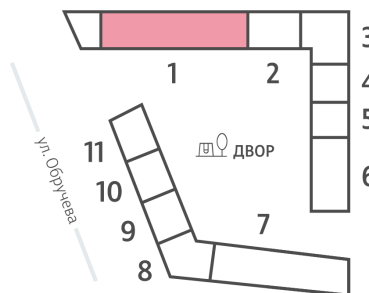

Жилой комплекс «ОБРУЧЕВА 30», корпуса 1-2

Срок сдачи: IV кв. 2026

Адрес: Коньково район, Москва, ул. Обручева, д.30а

Станция метро: Калужская, Воронцовская

1-комнатная евро квартира №660

Спецпредложение:	21 561 728 руб	Подъезд:	1
Базовая цена:	24 927 609 руб	Этаж:	44
Количество комнат	1	Всего этажей	58
Общая площадь	38.6 м ²	Тип планировки:	1еА-29-44
		Отделка:	без отделки

Европланировка

Жилой комплекс «ОБРУЧЕВА 30», корпуса 1-2

▲ м ВОРОНЦОВСКАЯ (10 мин. пешком)

◀ м КАЛУЖСКАЯ (5 мин. пешком)

▲ УЛИЦА ОБРУЧЕВА

▼ ЛЕНИНСКИЙ ПРОСПЕКТ

🏠 ДВОР

Информация действительна на 15.12.2024