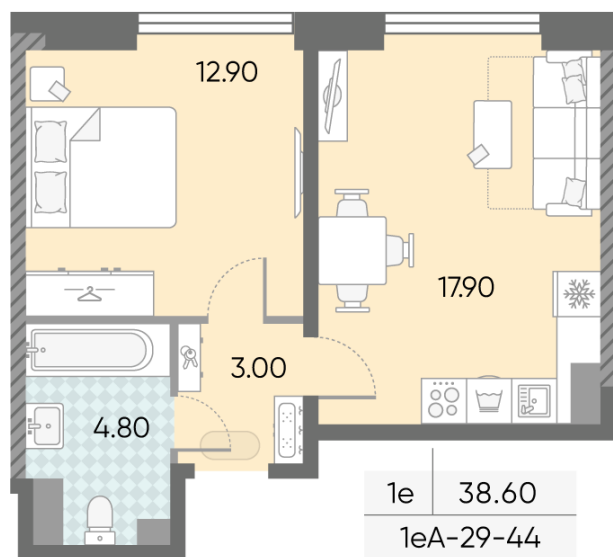

Жилой комплекс «ОБРУЧЕВА 30», корпуса 1-2

Срок сдачи: IV кв. 2026

Адрес: Коньково район, Москва, ул. Обручева, д.30а

Станция метро: Калужская, Воронцовская

1-комнатная евро квартира №660

Спецпредложение:	21 561 728 руб	Подъезд:	1
Базовая цена:	24 927 609 руб	Этаж:	44
Количество комнат	1	Всего этажей	58
Общая площадь	38.6 м²	Тип планировки:	1еА-29-44
		Отделка:	без отделки

Европланировка