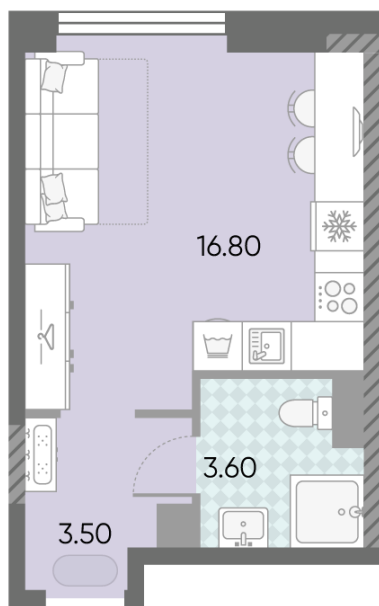

Жилой комплекс «ОБРУЧЕВА 30», корпуса 1-2

Срок сдачи: IV кв. 2026

Адрес: Коньково район, Москва, ул. Обручева, д.30а

Станция метро: Калужская, Воронцовская

Студия №658

Спецпредложение:	15 544 225 руб	Подъезд:	1
Базовая цена:	17 968 976 руб	Этаж:	44
Количество комнат	1	Всего этажей	58
Общая площадь	23.9 м ²	Тип планировки:	StB-97-44
		Отделка:	без отделки