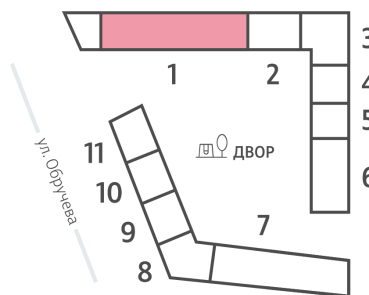

Жилой комплекс «ОБРУЧЕВА 30», корпуса 1-2

Срок сдачи: IV кв. 2026

Адрес: Коньково район, Москва, ул. Обручева, д.30а

Станция метро: Калужская, Воронцовская

Студия №658

Спецпредложение:	15 544 225 руб	Подъезд:	1
Базовая цена:	17 968 976 руб	Этаж:	44
Количество комнат	1	Всего этажей	58
Общая площадь	23.9 м ²	Тип планировки:	StB-97-44
		Отделка:	без отделки

St	23.90
StB-97-44	

Жилой комплекс «ОБРУЧЕВА 30», корпуса 1-2

▲ м ВОРОНЦОВСКАЯ (10 мин. пешком)

◀ м КАЛУЖСКАЯ (5 мин. пешком)

▲ УЛИЦА ОБРУЧЕВА

▼ ЛЕНИНСКИЙ ПРОСПЕКТ

ДВОР

Информация действительна на 15.12.2024