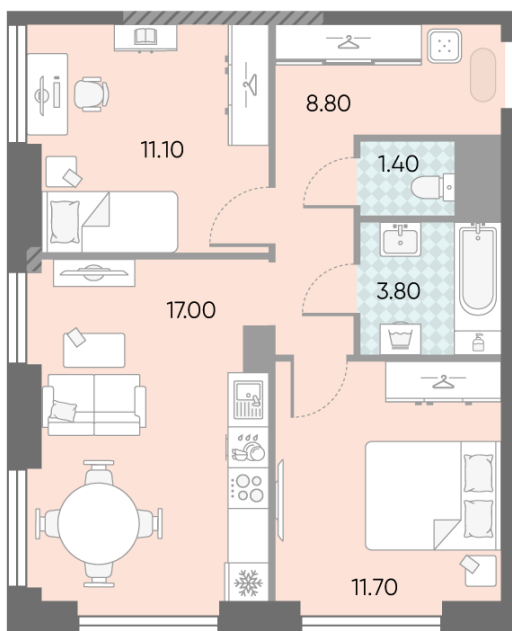

Жилой комплекс «ОБРУЧЕВА 30», корпуса 1-2

Срок сдачи: IV кв. 2026

Адрес: Коньково район, Москва, ул. Обручева, д.30а

Станция метро: Калужская, Воронцовская

2-комнатная евро квартира №656

Спецпредложение:	28 168 496 руб	Подъезд:	1
Базовая цена:	32 567 668 руб	Этаж:	44
Количество комнат	2	Всего этажей	58
Общая площадь	53.8 м ²	Тип планировки:	2еА-61-44
		Отделка:	без отделки

Европланировка

2е	53.80
2еА-61-44	

Жилой комплекс «ОБРУЧЕВА 30», корпуса 1-2

▲ м ВОРОНЦОВСКАЯ (10 мин. пешком)

◀ м КАЛУЖСКАЯ (5 мин. пешком)

▲ УЛИЦА ОБРУЧЕВА

▼ ЛЕНИНСКИЙ ПРОСПЕКТ

🏠 ДВОР