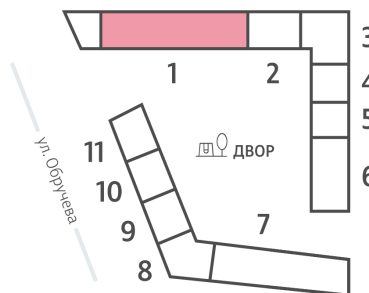

Жилой комплекс «ОБРУЧЕВА 30», корпуса 1-2

Срок сдачи: IV кв. 2026

Адрес: Коньково район, Москва, ул. Обручева, д.30а

Станция метро: Калужская, Воронцовская

2-комнатная евро квартира №656

Спецпредложение:	28 168 496 руб	Подъезд:	1
Базовая цена:	32 567 668 руб	Этаж:	44
Количество комнат	2	Всего этажей	58
Общая площадь	53.8 м ²	Тип планировки:	2еА-61-44
		Отделка:	без отделки

Европланировка

2е	53.80
2еА-61-44	

Жилой комплекс «ОБРУЧЕВА 30», корпуса 1-2

▲ м ВОРОНЦОВСКАЯ (10 мин. пешком)

◀ м КАЛУЖСКАЯ (5 мин. пешком)

▲ УЛИЦА ОБРУЧЕВА

▼ ЛЕНИНСКИЙ ПРОСПЕКТ

🏠 ДВОР