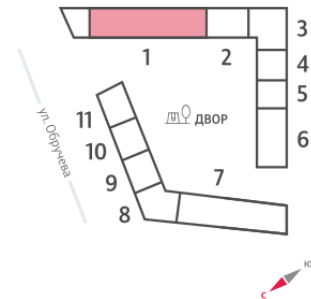

Жилой комплекс «ОБРУЧЕВА 30»

Адрес Коньково, Москва, ул. Обручева, д.30а

корпуса 1-2, этаж 42

1-комнатная евро квартира №646

Общая площадь 37.9 м²

Тип планировки 1eC-6-42

Срок сдачи IV кв. 2026

Класс жилья Бизнес

Без отделки

20 553 435 руб.
спецпредложение

23 761 632 руб.
базовая цена

[Ссылка на квартиру на сайте](#)

1e 37.90
1eC-6-42

Гардеробная

*Данное предложение не является публичной офертой. Информация актуальна на 22.11.2024

Адреса и время работы офисов продаж на сайте lsr.ru в разделе Контакты