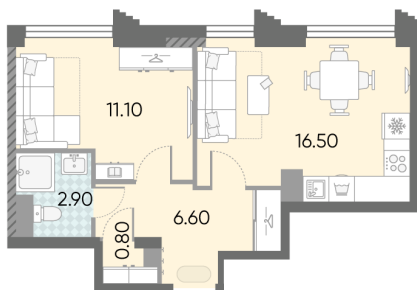

## Жилой комплекс «ОБРУЧЕВА 30»

Адрес Коньково, Москва, ул. Обручева, д.30а

корпуса 1-2, этаж 42

1-комнатная евро квартира №646

Общая площадь 37.9 м<sup>2</sup>

Тип планировки 1eC-6-42

Срок сдачи IV кв. 2026

Класс жилья Бизнес

Без отделки

**20 553 435 руб.**  
спецпредложение

**23 761 632 руб.**  
базовая цена

[Ссылка на квартиру на сайте](#)

1e 37.90  
1eC-6-42

Гардеробная

\*Данное предложение не является публичной офертой. Информация актуальна на 22.11.2024