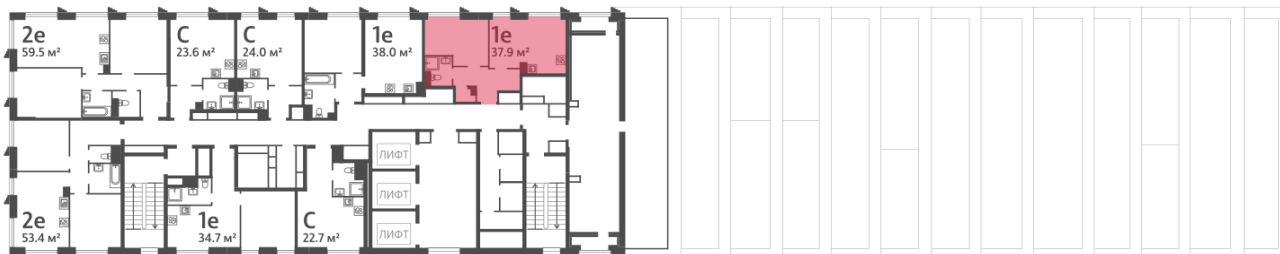

▲ м ВОРОНЦОВСКАЯ (10 мин. пешком)

◀ м КАЛУЖСКАЯ (5 мин. пешком)

▲ УЛИЦА ОБРУЧЕВА

▼ ЛЕНИНСКИЙ ПРОСПЕКТ

ДВОР