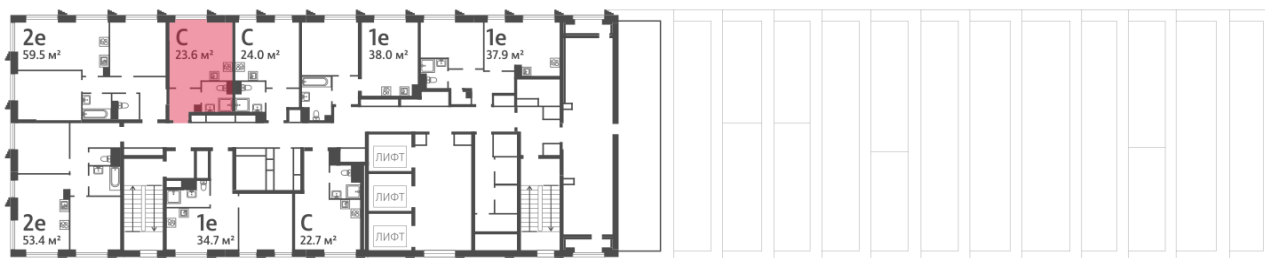

Жилой комплекс «ОБРУЧЕВА 30», корпуса 1-2

Срок сдачи: IV кв. 2026

Адрес: Коньково район, Москва, ул. Обручева, д.30а

Станция метро: Калужская, Воронцовская

Студия №643

Спецпредложение:	15 085 238 руб	Подъезд:	1
Базовая цена:	17 438 205 руб	Этаж:	42
Количество комнат	1	Всего этажей	58
Общая площадь	23.6 м ²	Тип планировки:	StB-93-42
		Отделка:	без отделки

Жилой комплекс «ОБРУЧЕВА 30», корпуса 1-2

▲ м ВОРОНЦОВСКАЯ (10 мин. пешком)

◀ м КАЛУЖСКАЯ (5 мин. пешком)

▲ УЛИЦА ОБРУЧЕВА

▼ ЛЕНИНСКИЙ ПРОСПЕКТ

🏡 ДВОР

Информация действительна на 11.12.2024

* Данное предложение не является публичной офертой