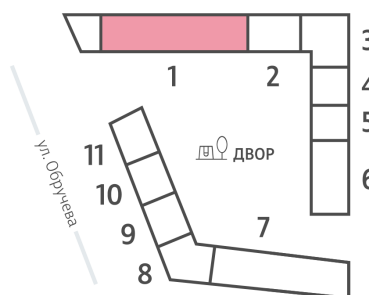

Жилой комплекс «ОБРУЧЕВА 30», корпуса 1-2

Срок сдачи: IV кв. 2026

Адрес: Коньково район, Москва, ул. Обручева, д.30а

Станция метро: Калужская, Воронцовская

Студия №643

Спецпредложение:	15 085 238 руб	Подъезд:	1
Базовая цена:	17 438 205 руб	Этаж:	42
Количество комнат	1	Всего этажей	58
Общая площадь	23.6 м ²	Тип планировки:	StB-93-42
		Отделка:	без отделки

Жилой комплекс «ОБРУЧЕВА 30», корпуса 1-2

▲ м ВОРОНЦОВСКАЯ (10 мин. пешком)

◀ м КАЛУЖСКАЯ (5 мин. пешком)

▲ УЛИЦА ОБРУЧЕВА

▼ ЛЕНИНСКИЙ ПРОСПЕКТ

🏡 ДВОР

Информация действительна на 11.12.2024

* Данное предложение не является публичной офертой