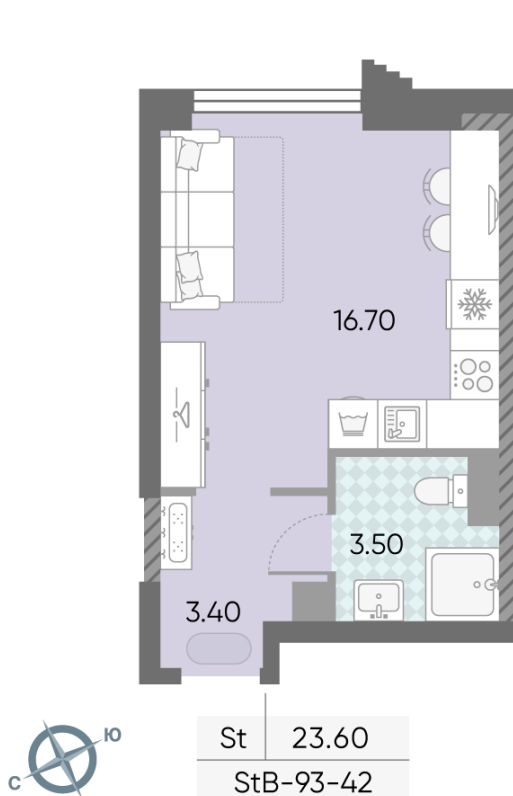

Жилой комплекс «ОБРУЧЕВА 30», корпуса 1-2

Срок сдачи: IV кв. 2026

Адрес: Коньково район, Москва, ул. Обручева, д.30а

Станция метро: Калужская, Воронцовская

Студия №643

Спецпредложение:	15 085 238 руб	Подъезд:	1
Базовая цена:	17 438 205 руб	Этаж:	42
Количество комнат	1	Всего этажей	58
Общая площадь	23.6 м ²	Тип планировки:	StB-93-42
		Отделка:	без отделки

Жилой комплекс «ОБРУЧЕВА 30», корпуса 1-2

▲ м ВОРОНЦОВСКАЯ (10 мин. пешком)

◀ м КАЛУЖСКАЯ (5 мин. пешком)

▲ УЛИЦА ОБРУЧЕВА

▼ ЛЕНИНСКИЙ ПРОСПЕКТ

🏡 ДВОР

Информация действительна на 11.12.2024

* Данное предложение не является публичной офертой