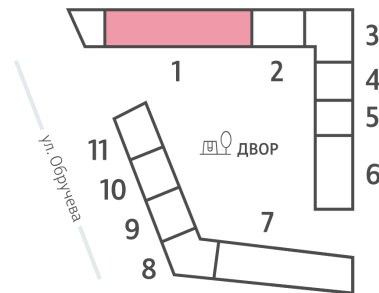

Жилой комплекс «ОБРУЧЕВА 30», корпуса 1-2

Срок сдачи: IV кв. 2026

Адрес: Коньково район, Москва, ул. Обручева, д.30а

Станция метро: Калужская, Воронцовская

2-комнатная евро квартира №642

Спецпредложение:	29 170 708 руб	Подъезд:	1
Базовая цена:	33 726 623 руб	Этаж:	42
Количество комнат	2	Всего этажей	58
Общая площадь	59.5 м ²	Тип планировки:	2еА-58-42
		Отделка:	без отделки

Европланировка

2е 59.50
2еА-58-42

Жилой комплекс «ОБРУЧЕВА 30», корпуса 1-2

▲ м ВОРОНЦОВСКАЯ (10 мин. пешком)

◀ м КАЛУЖСКАЯ (5 мин. пешком)

▲ УЛИЦА ОБРУЧЕВА

▼ ЛЕНИНСКИЙ ПРОСПЕКТ

🏠 ДВОР