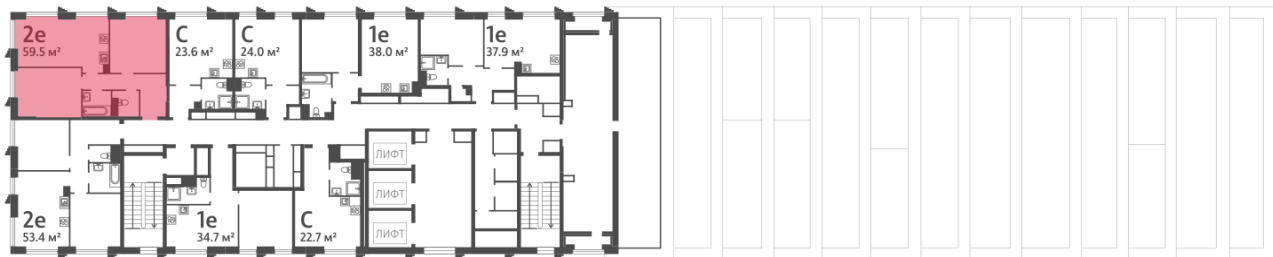

Жилой комплекс «ОБРУЧЕВА 30», корпуса 1-2

Срок сдачи: IV кв. 2026

Адрес: Коньково район, Москва, ул. Обручева, д.30а

Станция метро: Калужская, Воронцовская

2-комнатная евро квартира №642

Спецпредложение:	29 170 708 руб	Подъезд:	1
Базовая цена:	33 726 623 руб	Этаж:	42
Количество комнат	2	Всего этажей	58
Общая площадь	59.5 м ²	Тип планировки:	2еА-58-42
		Отделка:	без отделки

Европланировка

2е 59.50
2еА-58-42

Жилой комплекс «ОБРУЧЕВА 30», корпуса 1-2

▲ м ВОРОНЦОВСКАЯ (10 мин. пешком)

◀ м КАЛУЖСКАЯ (5 мин. пешком)

▲ УЛИЦА ОБРУЧЕВА

▼ ЛЕНИНСКИЙ ПРОСПЕКТ

🏠 ДВОР