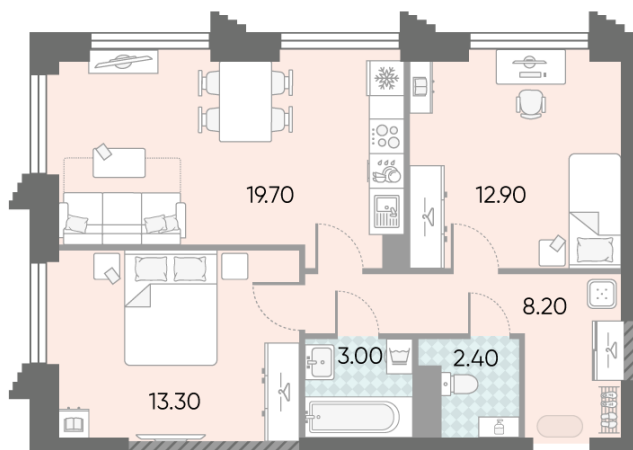

Жилой комплекс «ОБРУЧЕВА 30», корпуса 1-2

Срок сдачи: IV кв. 2026

Адрес: Коньково район, Москва, ул. Обручева, д.30а

Станция метро: Калужская, Воронцовская

2-комнатная евро квартира №642

Спецпредложение:	29 170 708 руб	Подъезд:	1
Базовая цена:	33 726 623 руб	Этаж:	42
Количество комнат	2	Всего этажей	58
Общая площадь	59.5 м ²	Тип планировки:	2еА-58-42
		Отделка:	без отделки

Европланировка

2е 59.50
2еА-58-42

Жилой комплекс «ОБРУЧЕВА 30», корпуса 1-2

▲ м ВОРОНЦОВСКАЯ (10 мин. пешком)

◀ м КАЛУЖСКАЯ (5 мин. пешком)

▲ УЛИЦА ОБРУЧЕВА

▼ ЛЕНИНСКИЙ ПРОСПЕКТ

🏠 ДВОР