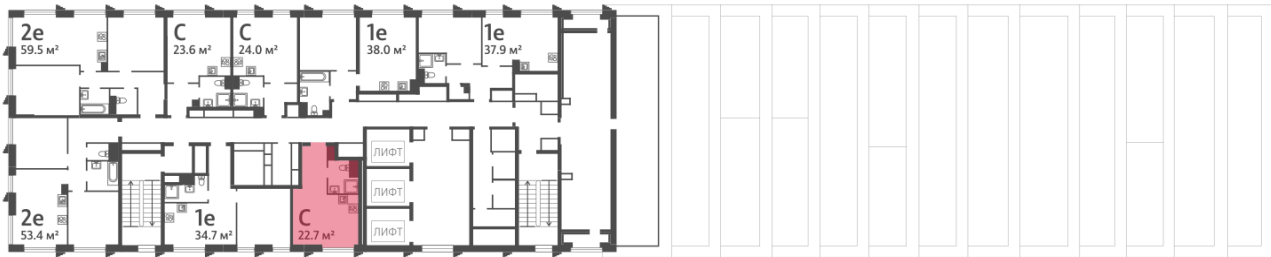

Жилой комплекс «ОБРУЧЕВА 30», корпуса 1-2

Срок сдачи: IV кв. 2026

Адрес: Коньково район, Москва, ул. Обручева, д.30а

Станция метро: Калужская, Воронцовская

Студия №639

Спецпредложение:	14 474 904 руб	Подъезд:	1
Базовая цена:	16 732 419 руб	Этаж:	42
Количество комнат	1	Всего этажей	58
Общая площадь	22.7 м ²	Тип планировки:	StA-27-42
		Отделка:	без отделки

Жилой комплекс «ОБРУЧЕВА 30», корпуса 1-2

▲ м ВОРОНЦОВСКАЯ (10 мин. пешком)

◀ м КАЛУЖСКАЯ (5 мин. пешком)

▲ УЛИЦА ОБРУЧЕВА

▼ ЛЕНИНСКИЙ ПРОСПЕКТ

🏡 ДВОР

Информация действительна на 13.12.2024

* Данное предложение не является публичной офертой