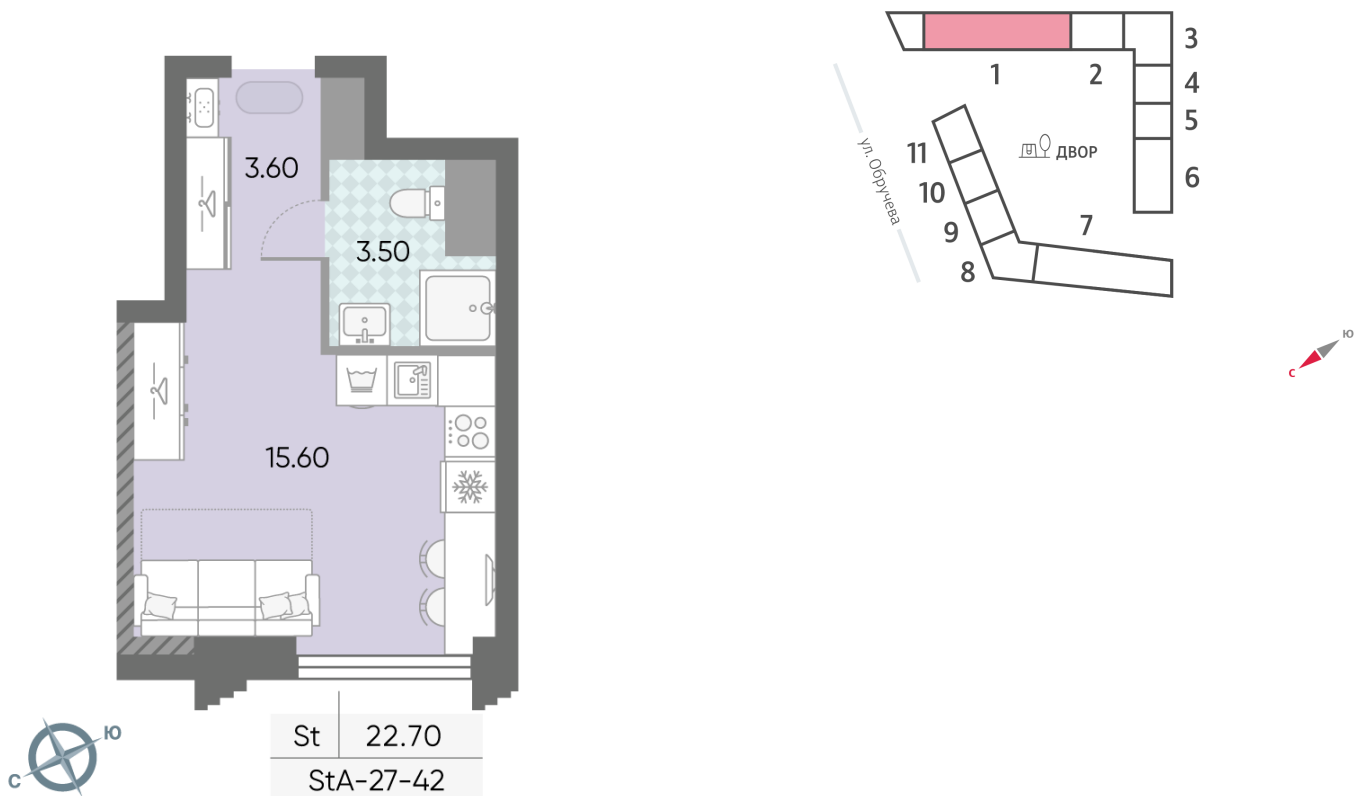

Жилой комплекс «ОБРУЧЕВА 30», корпуса 1-2

Срок сдачи: IV кв. 2026

Адрес: Коньково район, Москва, ул. Обручева, д.30а

Станция метро: Калужская, Воронцовская

Студия №639

Спецпредложение:	14 474 904 руб	Подъезд:	1
Базовая цена:	16 732 419 руб	Этаж:	42
Количество комнат	1	Всего этажей	58
Общая площадь	22.7 м ²	Тип планировки:	StA-27-42
		Отделка:	без отделки

Жилой комплекс «ОБРУЧЕВА 30», корпуса 1-2

▲ м ВОРОНЦОВСКАЯ (10 мин. пешком)

◀ м КАЛУЖСКАЯ (5 мин. пешком)

▲ УЛИЦА ОБРУЧЕВА

▼ ЛЕНИНСКИЙ ПРОСПЕКТ

🏡 ДВОР

Информация действительна на 13.12.2024

* Данное предложение не является публичной офертой