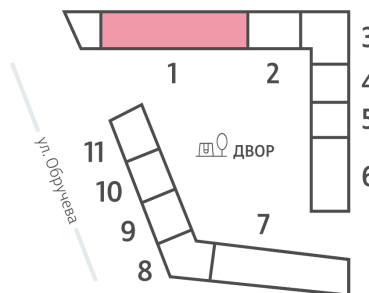

## Жилой комплекс «ОБРУЧЕВА 30», корпуса 1-2

Срок сдачи: IV кв. 2026

Адрес: Коньково район, Москва, ул. Обручева, д.30а

Станция метро: Калужская, Воронцовская

### 1-комнатная евро квартира №636

<b>Спецпредложение:</b>	<b>16 125 069 руб</b>	Подъезд:	1
Базовая цена:	23 195 847 руб	Этаж:	41
Количество комнат	1	Всего этажей	58
Общая площадь	37.1 м <sup>2</sup>	Тип планировки:	1eH-18-41
		Отделка:	без отделки

# Жилой комплекс «ОБРУЧЕВА 30», корпуса 1-2

▲ м ВОРОНЦОВСКАЯ (10 мин. пешком)

◀ м КАЛУЖСКАЯ (5 мин. пешком)

▲ УЛИЦА ОБРУЧЕВА

▼ ЛЕНИНСКИЙ ПРОСПЕКТ

🏠 ДВОР

Информация действительна на 12.12.2024

\* Данное предложение не является публичной офертой