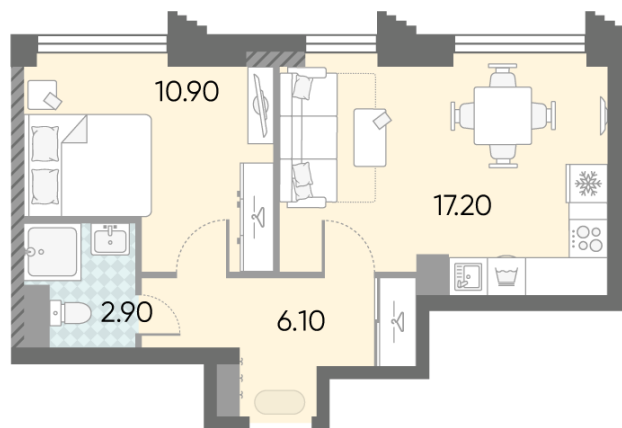

Жилой комплекс «ОБРУЧЕВА 30», корпуса 1-2

Срок сдачи: IV кв. 2026

Адрес: Коньково район, Москва, ул. Обручева, д.30а

Станция метро: Калужская, Воронцовская

1-комнатная евро квартира №636

Спецпредложение:	16 125 069 руб	Подъезд:	1
Базовая цена:	23 195 847 руб	Этаж:	41
Количество комнат	1	Всего этажей	58
Общая площадь	37.1 м²	Тип планировки:	1eH-18-41
		Отделка:	без отделки

Европланировка

1e	37.10
1eH-18-41