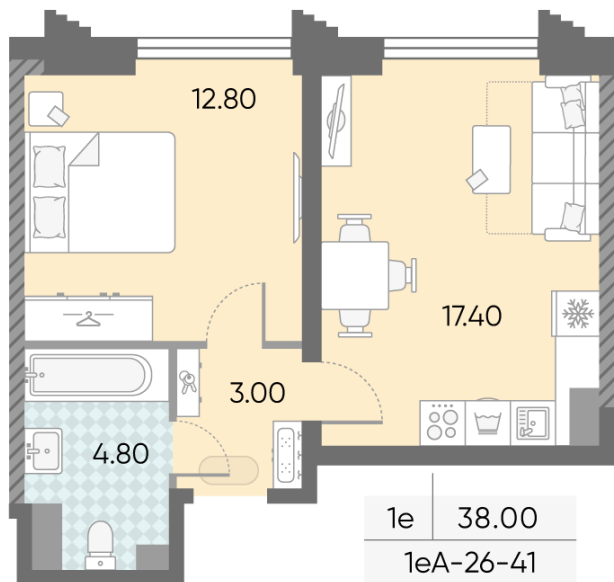

Жилой комплекс «ОБРУЧЕВА 30», корпуса 1-2

Срок сдачи: IV кв. 2026

Адрес: Коньково район, Москва, ул. Обручева, д.30а

Станция метро: Калужская, Воронцовская

1-комнатная евро квартира №635

Спецпредложение:	16 869 644 руб	Подъезд:	1
Базовая цена:	24 267 750 руб	Этаж:	41
Количество комнат	1	Всего этажей	58
Общая площадь	38.0 м²	Тип планировки:	1еА-26-41
		Отделка:	без отделки

Европланировка