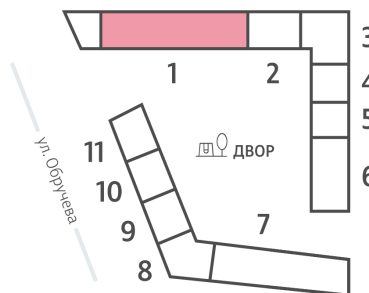

Жилой комплекс «ОБРУЧЕВА 30», корпуса 1-2

Срок сдачи: IV кв. 2026

Адрес: Коньково район, Москва, ул. Обручева, д.30а

Станция метро: Калужская, Воронцовская

1-комнатная евро квартира №635

Спецпредложение:	16 869 644 руб	Подъезд:	1
Базовая цена:	24 267 750 руб	Этаж:	41
Количество комнат	1	Всего этажей	58
Общая площадь	38.0 м²	Тип планировки:	1еА-26-41
		Отделка:	без отделки

Европланировка