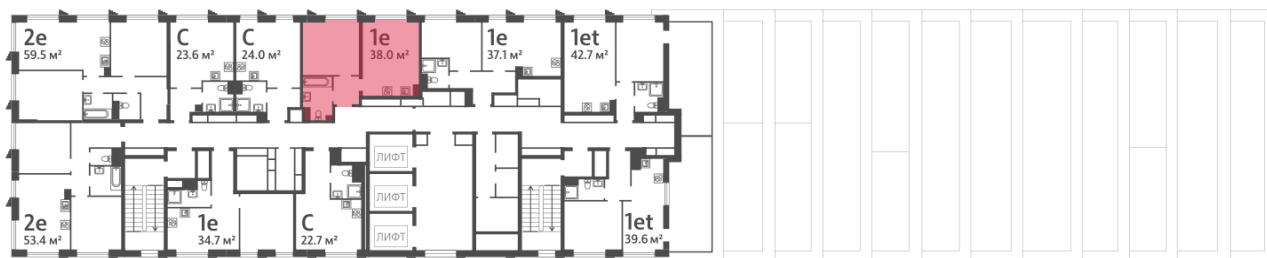

Жилой комплекс «ОБРУЧЕВА 30», корпуса 1-2

▲ м ВОРОНЦОВСКАЯ (10 мин. пешком)

◀ м КАЛУЖСКАЯ (5 мин. пешком)

▲ УЛИЦА ОБРУЧЕВА

▼ ЛЕНИНСКИЙ ПРОСПЕКТ

ДВОР