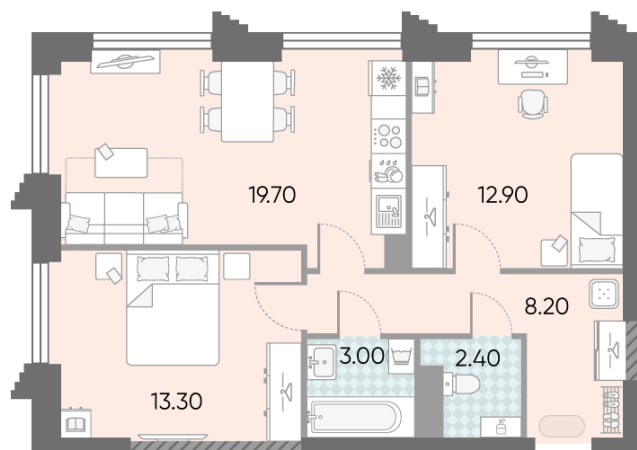

Жилой комплекс «ОБРУЧЕВА 30», корпуса 1-2

Срок сдачи: IV кв. 2026

Адрес: Коньково район, Москва, ул. Обручева, д.30а

Станция метро: Калужская, Воронцовская

2-комнатная евро квартира №632

Спецпредложение:	24 705 887 руб	Подъезд:	1
Базовая цена:	33 592 807 руб	Этаж:	41
Количество комнат	2	Всего этажей	58
Общая площадь	59.5 м²	Тип планировки:	2еА-56-41
		Отделка:	без отделки

Европланировка

2е 59.50
2еА-56-41