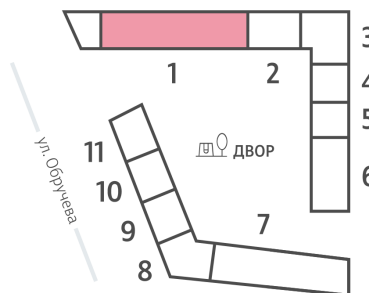

## Жилой комплекс «ОБРУЧЕВА 30», корпуса 1-2

Срок сдачи: IV кв. 2026

Адрес: Коньково район, Москва, ул. Обручева, д.30а

Станция метро: Калужская, Воронцовская

### 2-комнатная евро квартира №632

<b>Спецпредложение:</b>	<b>24 705 887 руб</b>	Подъезд:	1
Базовая цена:	33 592 807 руб	Этаж:	41
Количество комнат	2	Всего этажей	58
Общая площадь	59.5 м <sup>2</sup>	Тип планировки:	2еА-56-41
		Отделка:	без отделки

# Жилой комплекс «ОБРУЧЕВА 30», корпуса 1-2

▲ м ВОРОНЦОВСКАЯ (10 мин. пешком)

◀ м КАЛУЖСКАЯ (5 мин. пешком)

▲ УЛИЦА ОБРУЧЕВА

▼ ЛЕНИНСКИЙ ПРОСПЕКТ

🏠 ДВОР

Информация действительна на 12.12.2024

\* Данное предложение не является публичной офертой