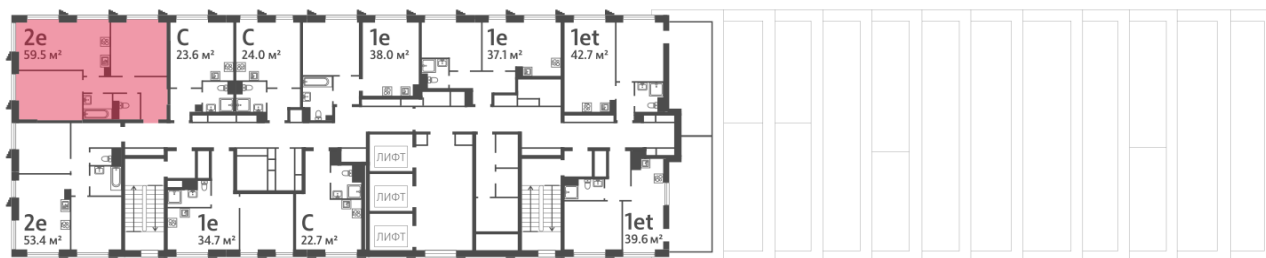

### 2-комнатная евро квартира №632

<b>Спецпредложение:</b>	<b>24 705 887 руб</b>	Подъезд:	1
Базовая цена:	33 592 807 руб	Этаж:	41
Количество комнат	2	Всего этажей	58
Общая площадь	59.5 м <sup>2</sup>	Тип планировки:	2еА-56-41
		Отделка:	без отделки

#### Европланировка

2е 59.50  
2еА-56-41

# Жилой комплекс «ОБРУЧЕВА 30», корпуса 1-2

▲ м ВОРОНЦОВСКАЯ (10 мин. пешком)

◀ м КАЛУЖСКАЯ (5 мин. пешком)

▲ УЛИЦА ОБРУЧЕВА

▼ ЛЕНИНСКИЙ ПРОСПЕКТ

🏠 ДВОР

Информация действительна на 12.12.2024

\* Данное предложение не является публичной офертой